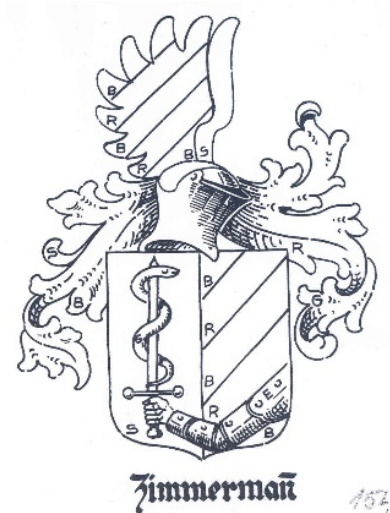

Familienwappen Zimmermann

Wappenschild: Schild gespalten, rechts in silbern Feld aus dem linken Schildrand ein gerüsteter Arm mit aufrechtem von goldener Schlange umwundenen Schwert, links blau und rot schräg aufwärts sechsteilig.

Helmzier: ein geschlossener Flug in den Farben des Schildes sechsteilig gespalten.

Helmdecke: rechts: silber und blau, links: gold und rot.

Nachweise:

Friedrich Wilhelm Lorinser, Gedenkblätter der Familie Lorinser mit culturgeschichtlichen Bemerkungen über Bludenz, Sonnenberg und Montavon in Vorarlberg, Schussenried in Württemberg und Niemes in Böhmen. Wien 1868, S. 38, 57 und Tafel IX.