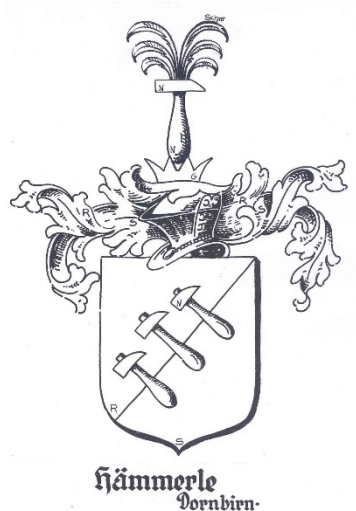

## Familienwappen Hämmerle (1)

*Wappenschild: Schild schräg aufwärts in rot über schwarz geteilt, mit drei schräg aufwärt (über die Schremslinie) gelegten eisernen Hämmern mit dunkeln Stielen.*

*Helmzier: Gekrönt, aufrecht (auf Stiel) gestellter Hammer mit vier Straußenfedern, in weißt und rot wechselnd.*

*Helmdecke: rot und silber.*