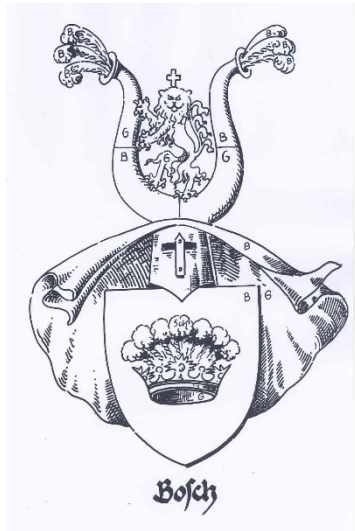

Familienwappen Bosch, Bösch

Wappenschild: In blauem Schild schwebt eine goldene mit sieben schwarzen Straußfedern besteckte Krone.

Helmzier: Füllhörner rechts: gold-blau, links: blau-gold mit je drei blauen Straußfedern aus der Öffnung besteckt, zwischen denselben rechts steigender goldener Löwe den Kopf dem Beschauer zugewandt mit kleinem goldenen Kreuz auf dem Kopf.

Helmdecken: gold und blau.

Nachweise:

Grabmal des Bartholomäus Bösch im Gang unter der Gnadenkapelle in Rankweil, um 1746.

Konrad Fischnaler, Tirolisch-Vorarlberg'scher Wappenschlüssel. Ausgewählte Schriften, Band 3, 1. Teil, 2.-5. Folge, Innsbruck 1938, S. 435 (sagt nichts über Straußenfedern).