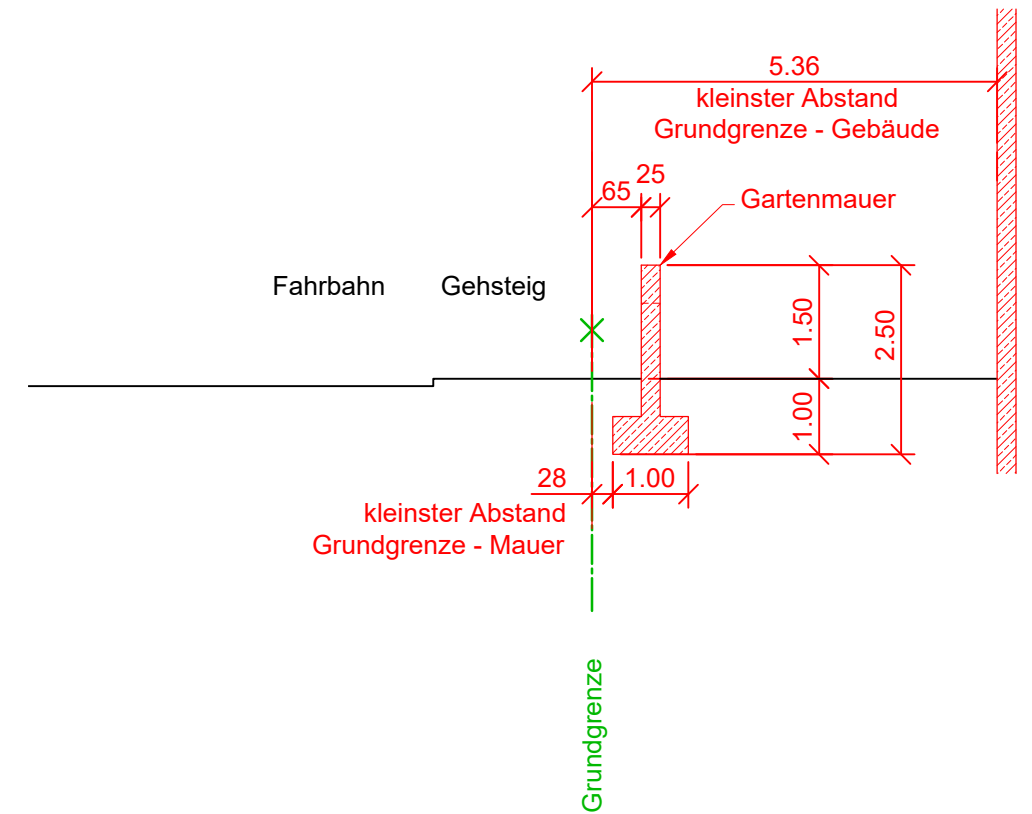

Lageplan 1:500

Schnitt 1-1 1:100

Ansicht "A" 1:100  
Gartenmauer