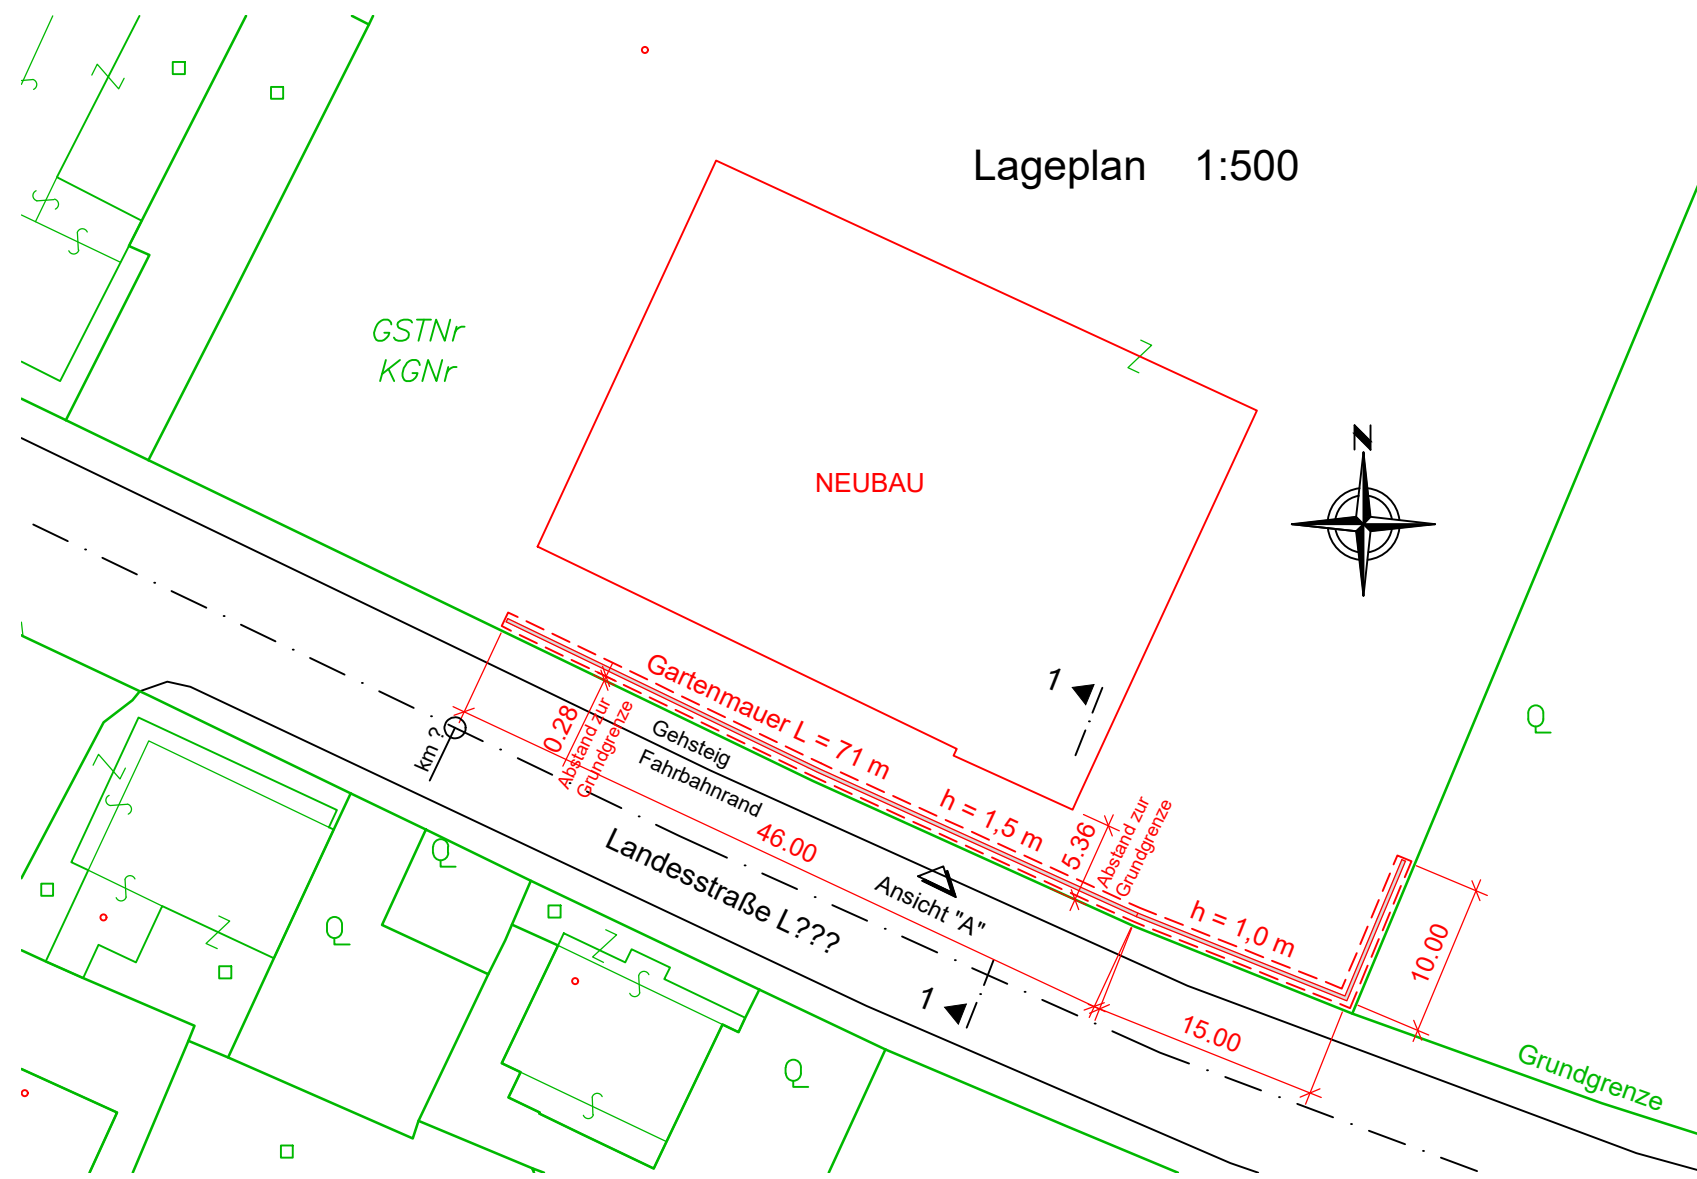

Lageplan 1:500

Schnitt 1-1 1:100

Ansicht "A" 1:100  
Gartenmauer