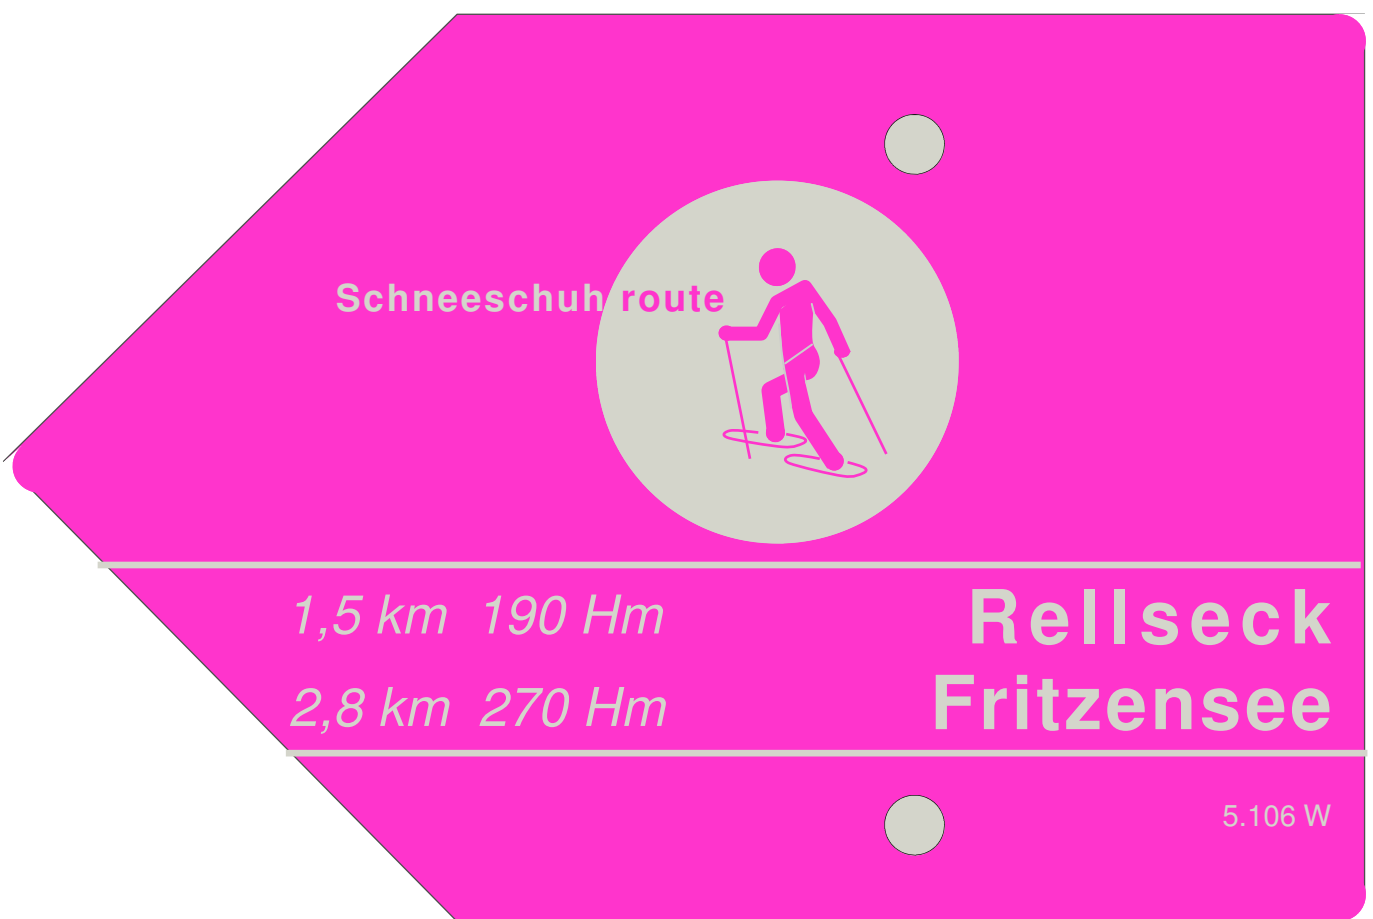

Tafelgröße      Richtungsweiser gerade      20cm breit;12cm hoch, 3mm starkes Aluminium, 2 Bohrlöcher 90mm Abstand  
Richtungsweiser links oder rechts      18cm breit, 12cm hoch, 3mm starkes Aluminium, Einfachpfeil mit 2 Bohrlöcher  
Richtungsweiser links—rechts      20cm breit, 12cm hoch, 3mm starkes Aluminium, Doppelpfeil mit 2 Bohrlöcher

Nr. 1a  
Richtungsweiser  
links ohne  
Zielangaben

Nr. 1b  
Richtungsweiser  
rechts ohne  
Zielangaben

Nr. 1C  
Richtungsweiser  
Links-Rechts

Nr.1d  
Richtungsweiser  
geradeaus  
**VORDERSEITE**

Nr.1d  
Richtungsweiser  
geradeaus  
**RÜCKSEITE**

Nr. 2a  
Richtungsweiser  
links mit  
einer Zielanga-

Nr. 2a  
Richtungsweiser  
links mit  
zwei Zielangaben

Schneeschuhroute

Nr. 2b  
Richtungsweiser  
rechts mit  
einer Zielangabe

Nr. 2b  
Richtungsweiser  
rechts mit  
zwei Zielangaben

**Nr. 4b**  
**KLEBEFOLIE**  
Schneeschuhroute  
Piktogramm RECHTS  
Durchmesser 25 mm

Schneeschuhroute

**Schneeschuhroute**  
**Piktogramm LINKS**  
Durchmesser 48 mm

Schneeschuhroute

**Schneeschuhroute**  
**Piktogramm RECHTS**  
Durchmesser 48 mm