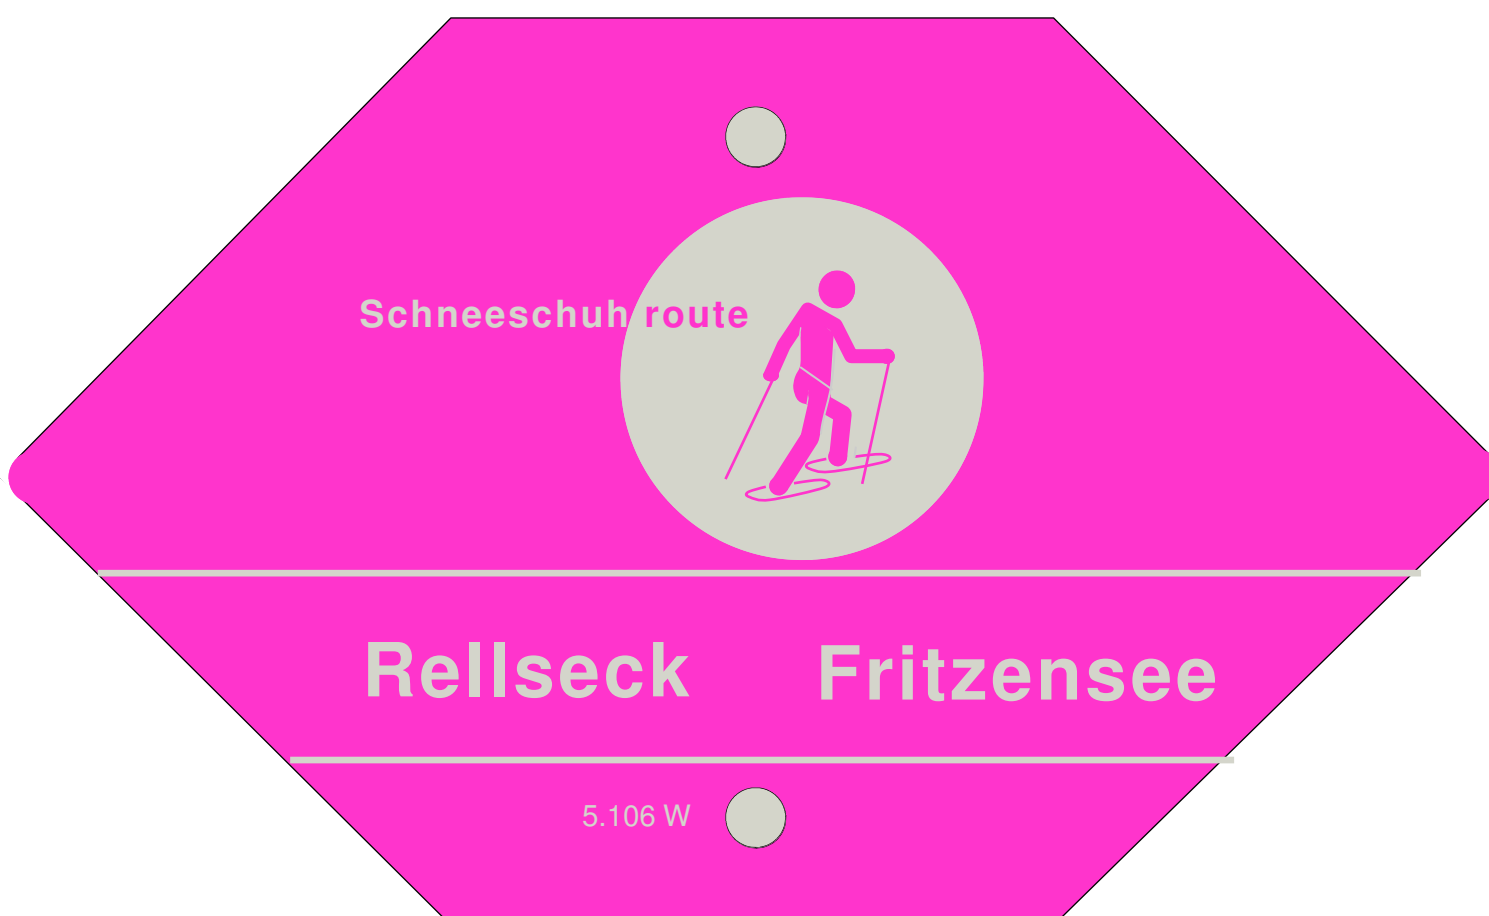

Nr. 1a  
Richtungsweiser  
links ohne  
Zielangaben

Nr. 1b  
Richtungsweiser  
rechts ohne  
Zielangaben

Nr. 1C  
Richtungsweiser  
Links-Rechts

Nr.1d  
Richtungsweiser  
geradeaus  
**VORDERSEITE**

Nr.1d  
Richtungsweiser  
geradeaus  
**RÜCKSEITE**

Nr. 2a  
Richtungsweiser  
links mit  
einer Zielanga-

Nr. 2a  
Richtungsweiser  
links mit  
zwei Zielangaben

Schneeschuhroute

Nr. 2b  
Richtungsweiser  
rechts mit  
einer Zielangabe

Nr. 2b  
Richtungsweiser  
rechts mit  
zwei Zielangaben

Keine Höhenmeterangaben  
für abwärts Wanderziele

Nr. 2C  
Richtungsweiser  
Links-Rechts mit  
vier Zielangaben

Nr. 2C  
Richtungsweiser  
Links-Rechts mit  
je einer Zielangabe

Nr.3  
Zusatztafel

Variante 1

**Nr. 4b**  
**KLEBEFOLIE**  
Schneeschuhroute  
Piktogramm RECHTS  
Durchmesser 25 mm

Schneeschuhroute

**Schneeschuhroute**  
**Piktogramm LINKS**  
Durchmesser 48 mm

Schneeschuhroute

**Schneeschuhroute**  
**Piktogramm RECHTS**  
Durchmesser 48 mm