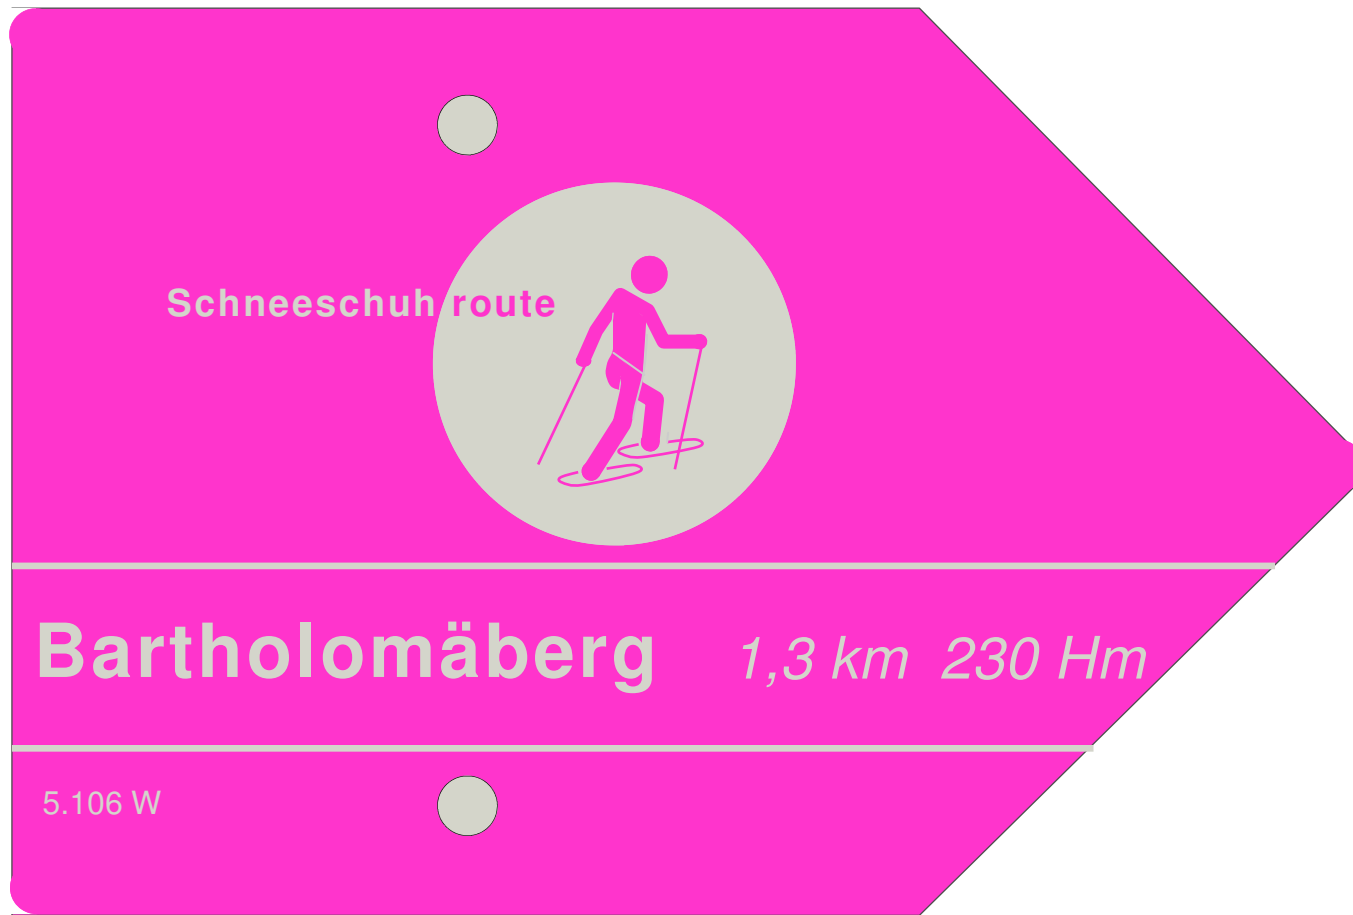

# Schneeschuhroutenbeschilderung - Gestaltungsvorschlag Dezember 2007

Bearbeitung:  RAUMPLANUNG DI GEORG RAUCH

A 6824 Schlins, Winkelweg 18, Tel. 05524/2990  
Fax 05524/29904, e.mail: rauch.g@aon.at

Grundlage: verschiedene Besprechungen im Zusammenhang mit der Schneeschuhroutebeschilderung Montafon  
Gestaltungsgrundsatz: Orientierung an das Vorarlberger Winterwander- und Wanderwegekonzept

Nr. 1a  
Richtungsweiser  
links ohne  
Zielangaben

Nr. 1b  
Richtungsweiser  
rechts ohne  
Zielangaben

Nr. 1C  
Richtungsweiser  
Links-Rechts

Nr.1d  
Richtungsweiser  
geradeaus  
**VORDERSEITE**

Nr.1d  
Richtungsweiser  
geradeaus  
**RÜCKSEITE**

Nr. 2a  
Richtungsweiser  
links mit  
einer Zielanga-

Nr. 2a  
Richtungsweiser  
links mit  
zwei Zielangaben

Schneeschuhroute

Nr. 2b  
Richtungsweiser  
rechts mit  
einer Zielangabe

Nr. 2b  
Richtungsweiser  
rechts mit  
zwei Zielangaben

**Nr. 4b**  
**KLEBEFOLIE**  
Schneeschuhroute  
Piktogramm RECHTS  
Durchmesser 25 mm

Schneeschuhroute

**Schneeschuhroute**  
**Piktogramm LINKS**  
Durchmesser 48 mm

Schneeschuhroute

**Schneeschuhroute**  
**Piktogramm RECHTS**  
Durchmesser 48 mm