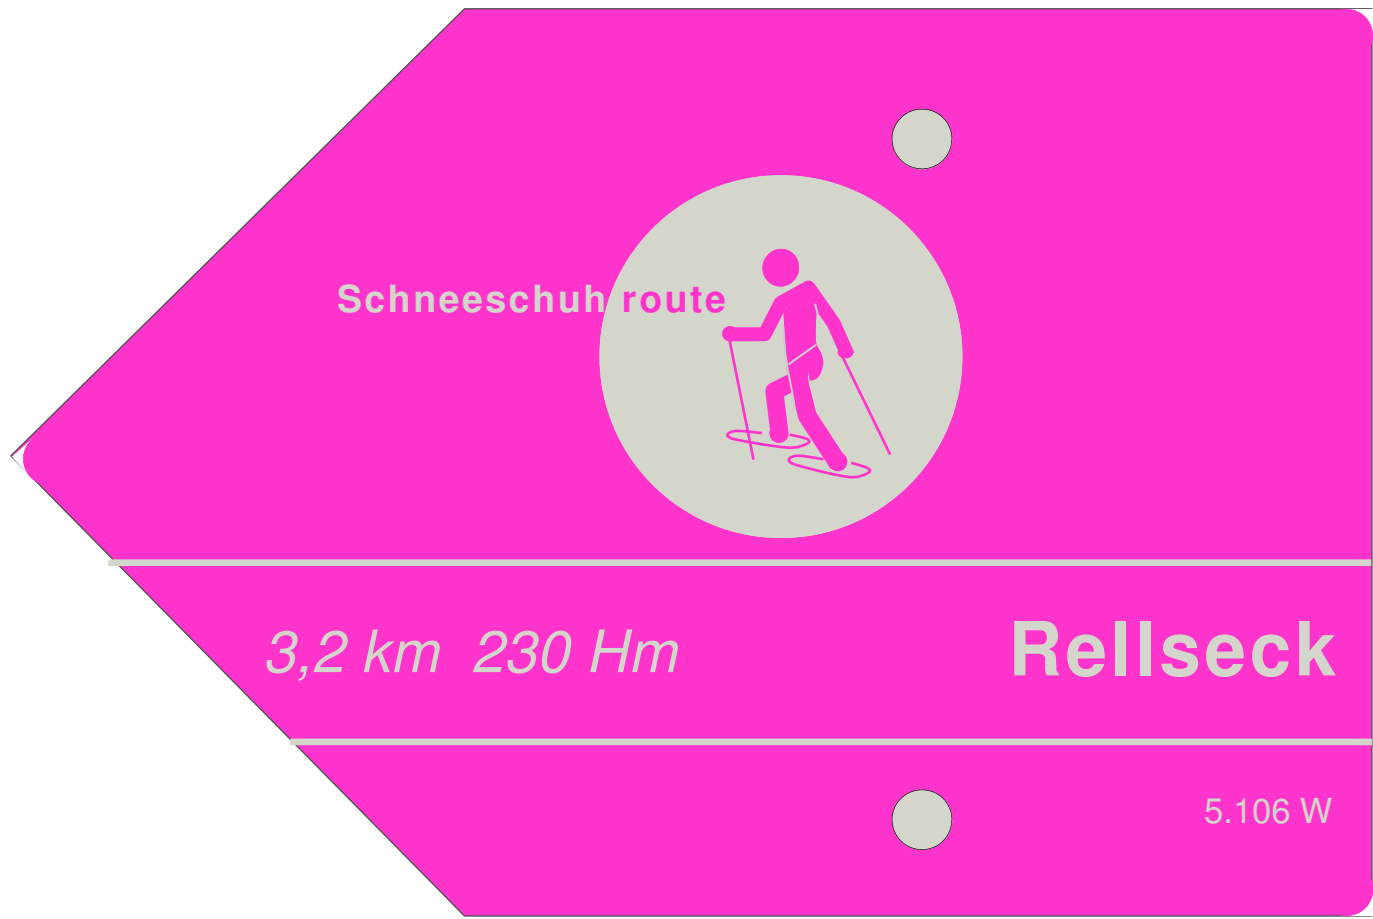

# Schneeschuhroutenbeschilderung - Gestaltungsvorschlag Dezember 2007

Bearbeitung:  RAUMPLANUNG DI GEORG RAUCH

A 6824 Schlins, Winkelweg 18, Tel. 05524/2990  
Fax 05524/29904, e.mail: rauch.g@aon.at

Grundlage: verschiedene Besprechungen im Zusammenhang mit der Schneeschuhroutebeschilderung Montafon  
Gestaltungsgrundsatz: Orientierung an das Vorarlberger Winterwander- und Wanderwegekonzept

Tafelgröße      Richtungsweiser gerade      20cm breit;12cm hoch, 3mm starkes Aluminium, 2 Bohrlöcher 90mm Abstand  
Richtungsweiser links oder rechts      18cm breit, 12cm hoch, 3mm starkes Aluminium, Einfachpfeil mit 2 Bohrlöcher  
Richtungsweiser links—rechts      20cm breit, 12cm hoch, 3mm starkes Aluminium, Doppelpfeil mit 2 Bohrlöcher

Nr. 1a  
Richtungsweiser  
links ohne  
Zielangaben

Nr. 1b  
Richtungsweiser  
rechts ohne  
Zielangaben

Nr. 1C  
Richtungsweiser  
Links-Rechts

Nr.1d  
Richtungsweiser  
geradeaus  
**VORDERSEITE**

Nr.1d  
Richtungsweiser  
geradeaus  
**RÜCKSEITE**

Nr. 2a  
Richtungsweiser  
links mit  
einer Zielanga-

Nr. 2a  
Richtungsweiser  
links mit  
zwei Zielangaben

Schneeschuhroute

Nr. 2b  
Richtungsweiser  
rechts mit  
einer Zielangabe

Nr. 2b  
Richtungsweiser  
rechts mit  
zwei Zielangaben