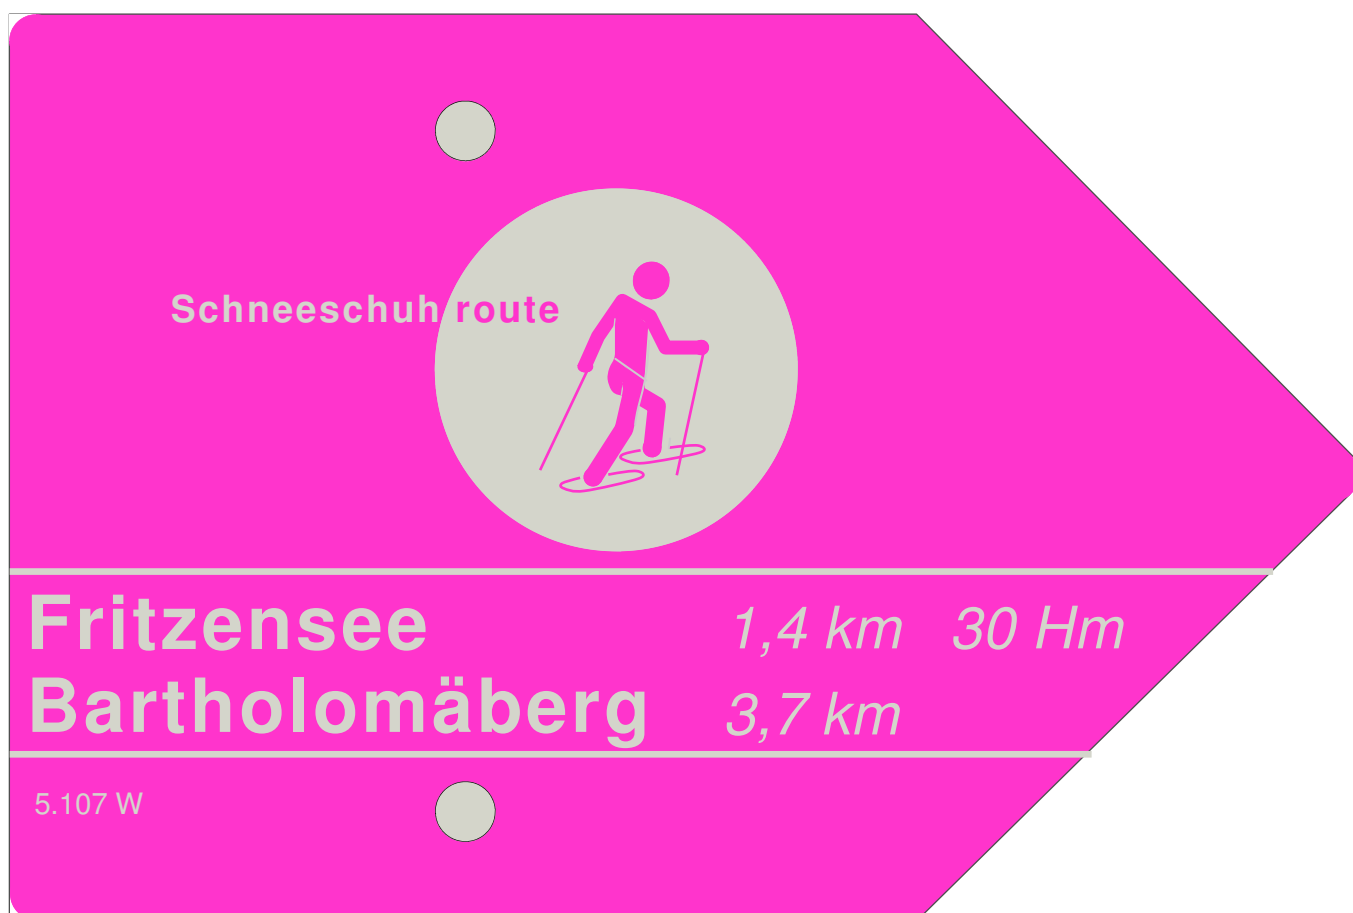

Nr. 1a  
Richtungsweiser  
links ohne  
Zielangaben

Nr. 1b  
Richtungsweiser  
rechts ohne  
Zielangaben

Nr. 1C  
Richtungsweiser  
Links-Rechts

Nr.1d  
Richtungsweiser  
geradeaus  
**VORDERSEITE**

Nr.1d  
Richtungsweiser  
geradeaus  
**RÜCKSEITE**

Nr. 2a  
Richtungsweiser  
links mit  
einer Zielanga-

Nr. 2a  
Richtungsweiser  
links mit  
zwei Zielangaben

Schneeschuhroute

Nr. 2b  
Richtungsweiser  
rechts mit  
einer Zielangabe

Nr. 2b  
Richtungsweiser  
rechts mit  
zwei Zielangaben

Keine Höhenmeterangaben  
für abwärts Wanderziele

Nr. 2C  
Richtungsweiser  
Links-Rechts mit  
vier Zielangaben

Nr. 2C  
Richtungsweiser  
Links-Rechts mit  
je einer Zielangabe

Nr.3  
Zusatztafel

Variante 1

**Nr. 4b**  
**KLEBEFOLIE**  
Schneeschuhroute  
Piktogramm RECHTS  
Durchmesser 25 mm

Schneeschuhroute

**Schneeschuhroute**  
**Piktogramm LINKS**  
Durchmesser 48 mm

Schneeschuhroute

**Schneeschuhroute**  
**Piktogramm RECHTS**  
Durchmesser 48 mm