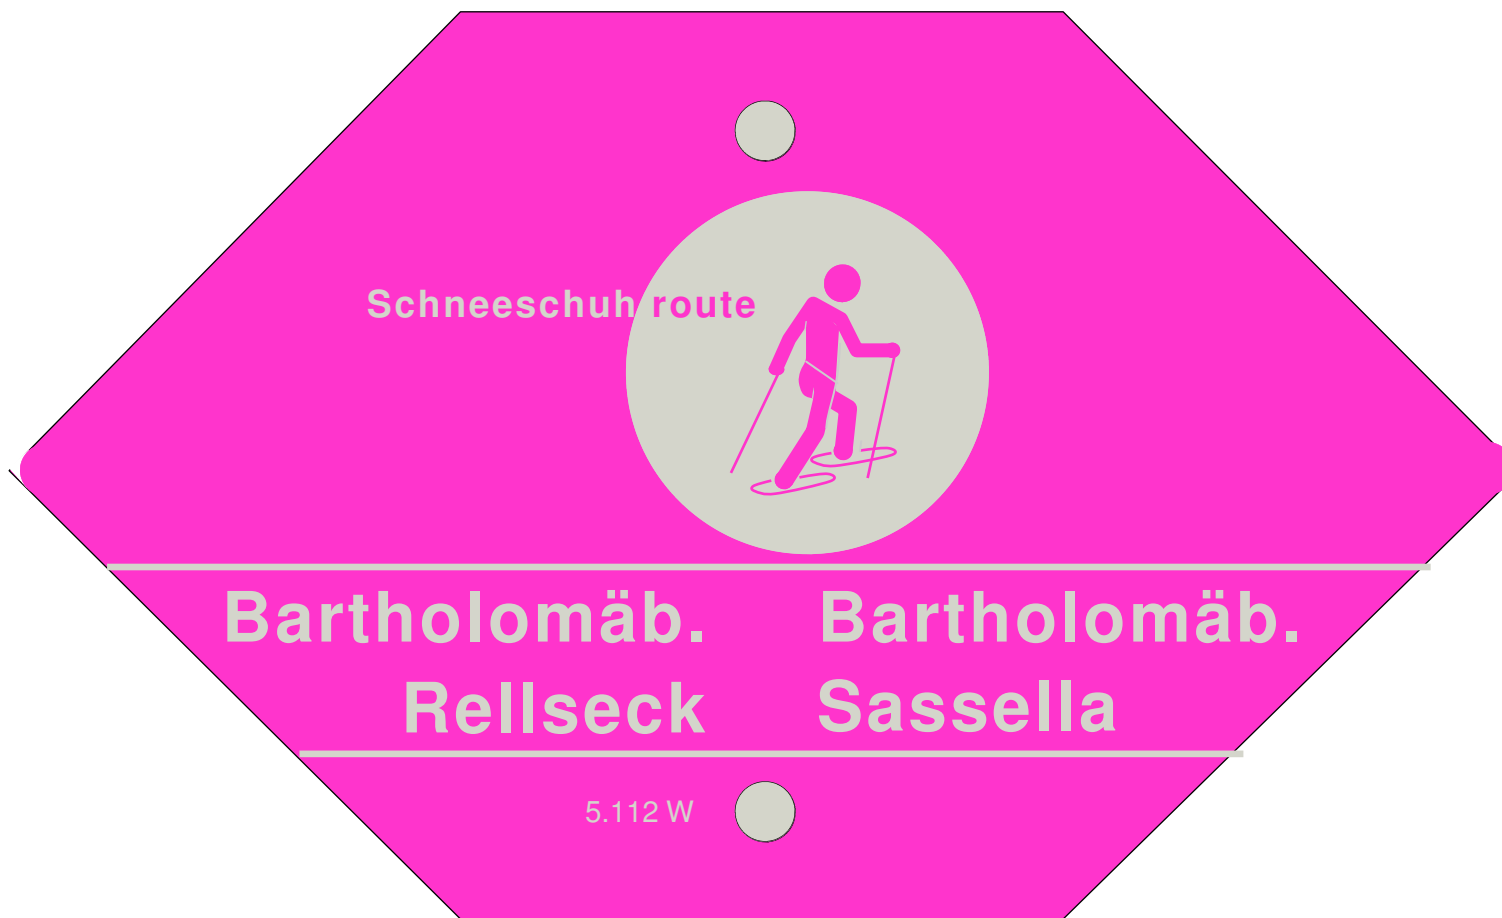

Nr. 1a  
Richtungsweiser  
links ohne  
Zielangaben

Nr. 1b  
Richtungsweiser  
rechts ohne  
Zielangaben

Nr. 1C  
Richtungsweiser  
Links-Rechts

Nr.1d  
Richtungsweiser  
geradeaus  
**VORDERSEITE**

Nr.1d  
Richtungsweiser  
geradeaus  
**RÜCKSEITE**

Nr. 2a  
Richtungsweiser  
links mit  
einer Zielanga-

Nr. 2a  
Richtungsweiser  
links mit  
zwei Zielangaben

Schneeschuhroute

Nr. 2b  
Richtungsweiser  
rechts mit  
einer Zielangabe

Nr. 2b  
Richtungsweiser  
rechts mit  
zwei Zielangaben

Keine Höhenmeterangaben  
für abwärts Wanderziele

Nr. 2C  
Richtungsweiser  
Links-Rechts mit  
vier Zielangaben

Nr. 2C  
Richtungsweiser  
Links-Rechts mit  
je einer Zielangabe

Nr.3  
Zusatztafel

Variante 1

**Nr. 4b**  
**KLEBEFOLIE**  
Schneeschuhroute  
Piktogramm RECHTS  
Durchmesser 25 mm

Schneeschuhroute

**Schneeschuhroute**  
**Piktogramm LINKS**  
Durchmesser 48 mm

Schneeschuhroute

**Schneeschuhroute**  
**Piktogramm RECHTS**  
Durchmesser 48 mm