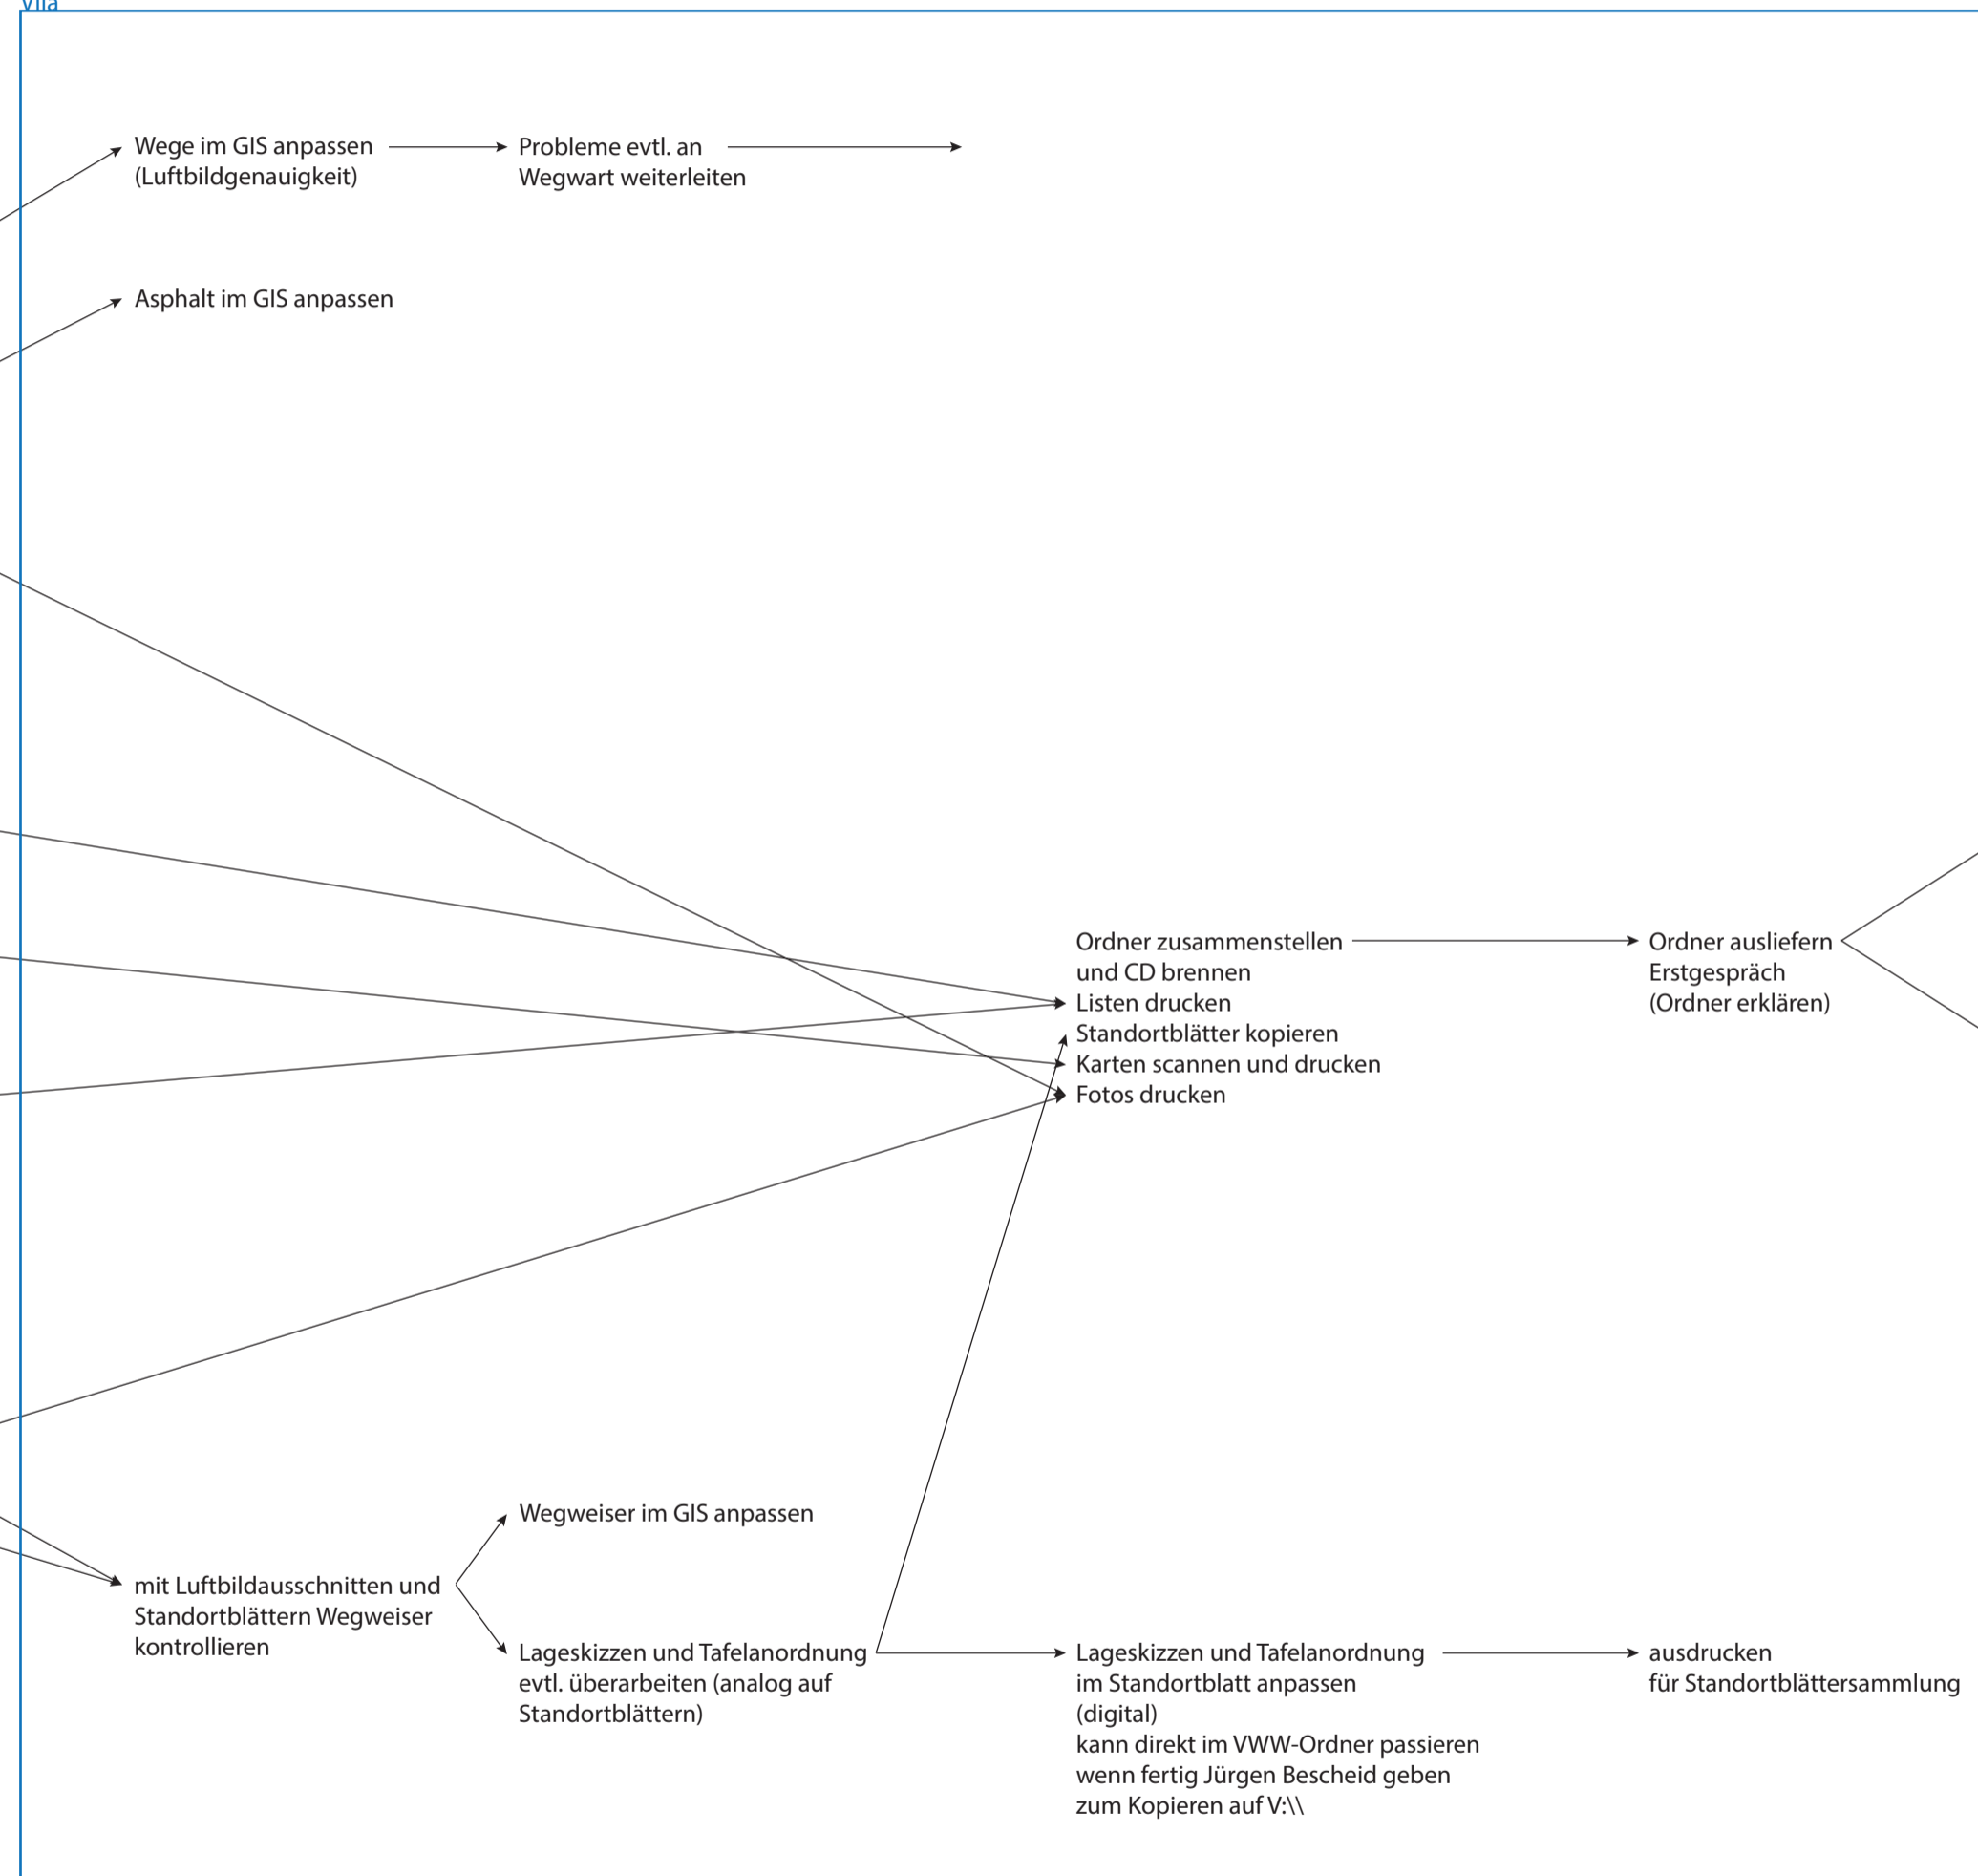

Vila

WEGWART

PLANER