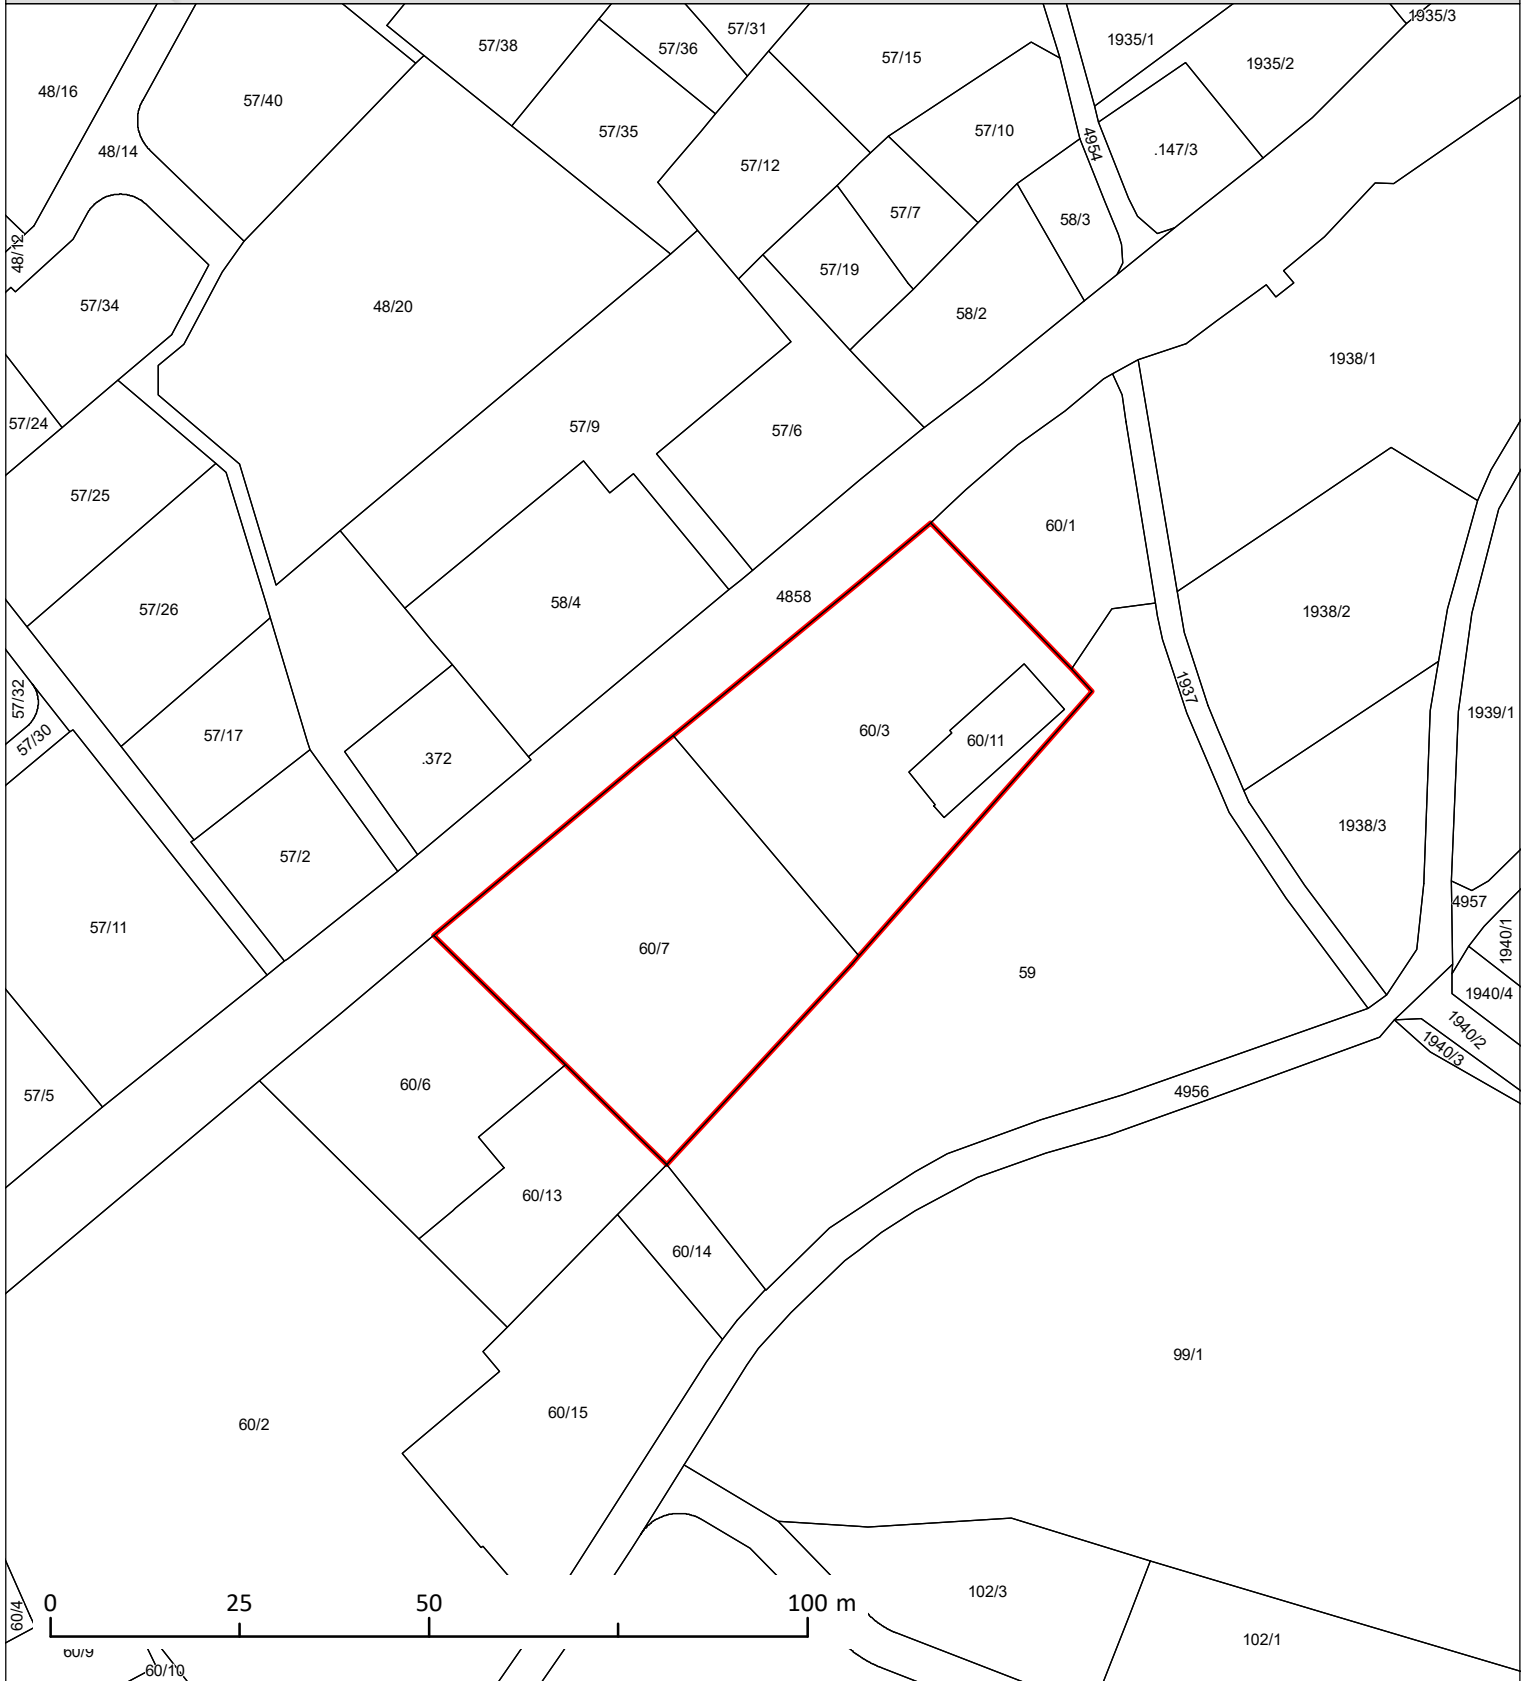

Gemeinde Alberschwende, EKZ Landesraumplan
L200 Bregenzerwald Straße, Zentrum,
Spar

Anlage

Katastralgemeinde: **Alberschwende**
Plannummer: *Vlla-24.019.01-2//5*
Erstellungsdatum: *16.04.2024*
Datenquelle: *Land Vorarlberg | BEV*

 Grundstücke  Fläche Landesraumplan

M 1:1.000 