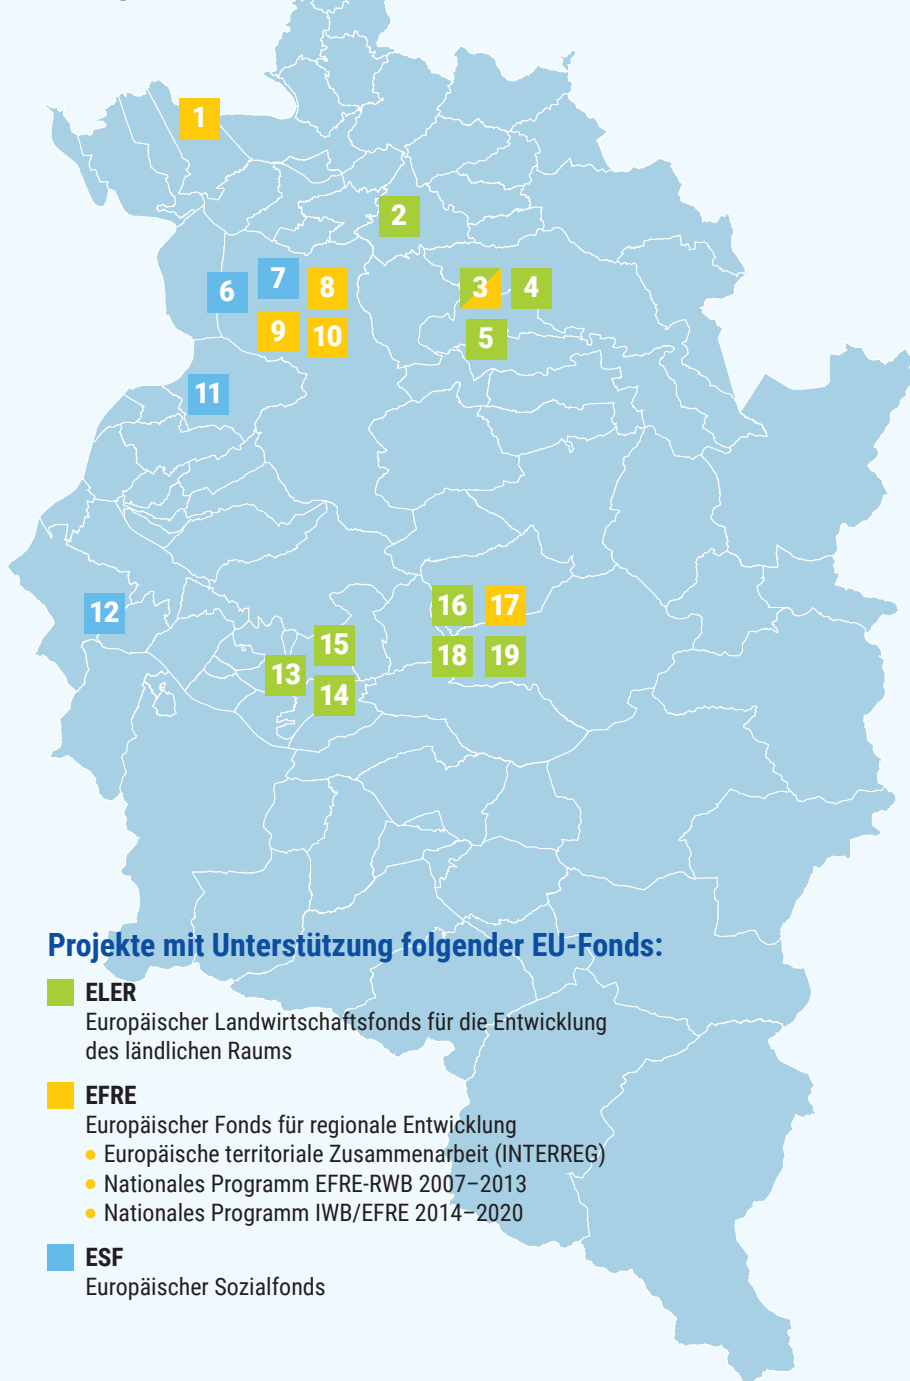

Projektlandkarte „Europa im Ländle“

Projekte mit Unterstützung folgender EU-Fonds:

- ELER**
Europäischer Landwirtschaftsfonds für die Entwicklung des ländlichen Raums
- EFRE**
Europäischer Fonds für regionale Entwicklung
 - Europäische territoriale Zusammenarbeit (INTERREG)
 - Nationales Programm EFRE-RWB 2007–2013
 - Nationales Programm IWB/EFRE 2014–2020
- ESF**
Europäischer Sozialfonds

Die Karte zeigt Ihnen, wo in Ihrer Nähe am 16. Mai 2019 EU-Projekte zu besichtigen sind.

REGION HARD

1	Museumsschiff MS Oesterreich	6971 Hard
----------	-------------------------------------	-----------

REGION BREGENZERWALD

2	Imkerschule Bentele	6861 Alberschwende
3	Werkraum Haus Bregenzerwald	6866 Andelsbuch
4	Urlaub am Bauernhof Greber Benjamin	6866 Andelsbuch
5	Neubau der Alpenkäse Sennerei	6870 Bezaun

REGION FELDKIRCH – WALGAU – GROSSES WALSERTAL

12	Bildungs- und Berufsberatung für Migrantinnen	6800 Feldkirch
13	Handwerk im Walgau	6712 Thüringen
14	Vonblonhaus	6712 Thüringen
15	Kulturraum Ruine Blumenegg	6721 Thüringerberg
16	Biosphärenparkmanagement Großes Walsertal	6731 Sonntag
17	Lawenschutzmaßnahme	6731 Sonntag
18	Bergholz 2020	6731 Sonntag
19	Forstbetriebsgemeinschaft Jagdberg	6731 Sonntag