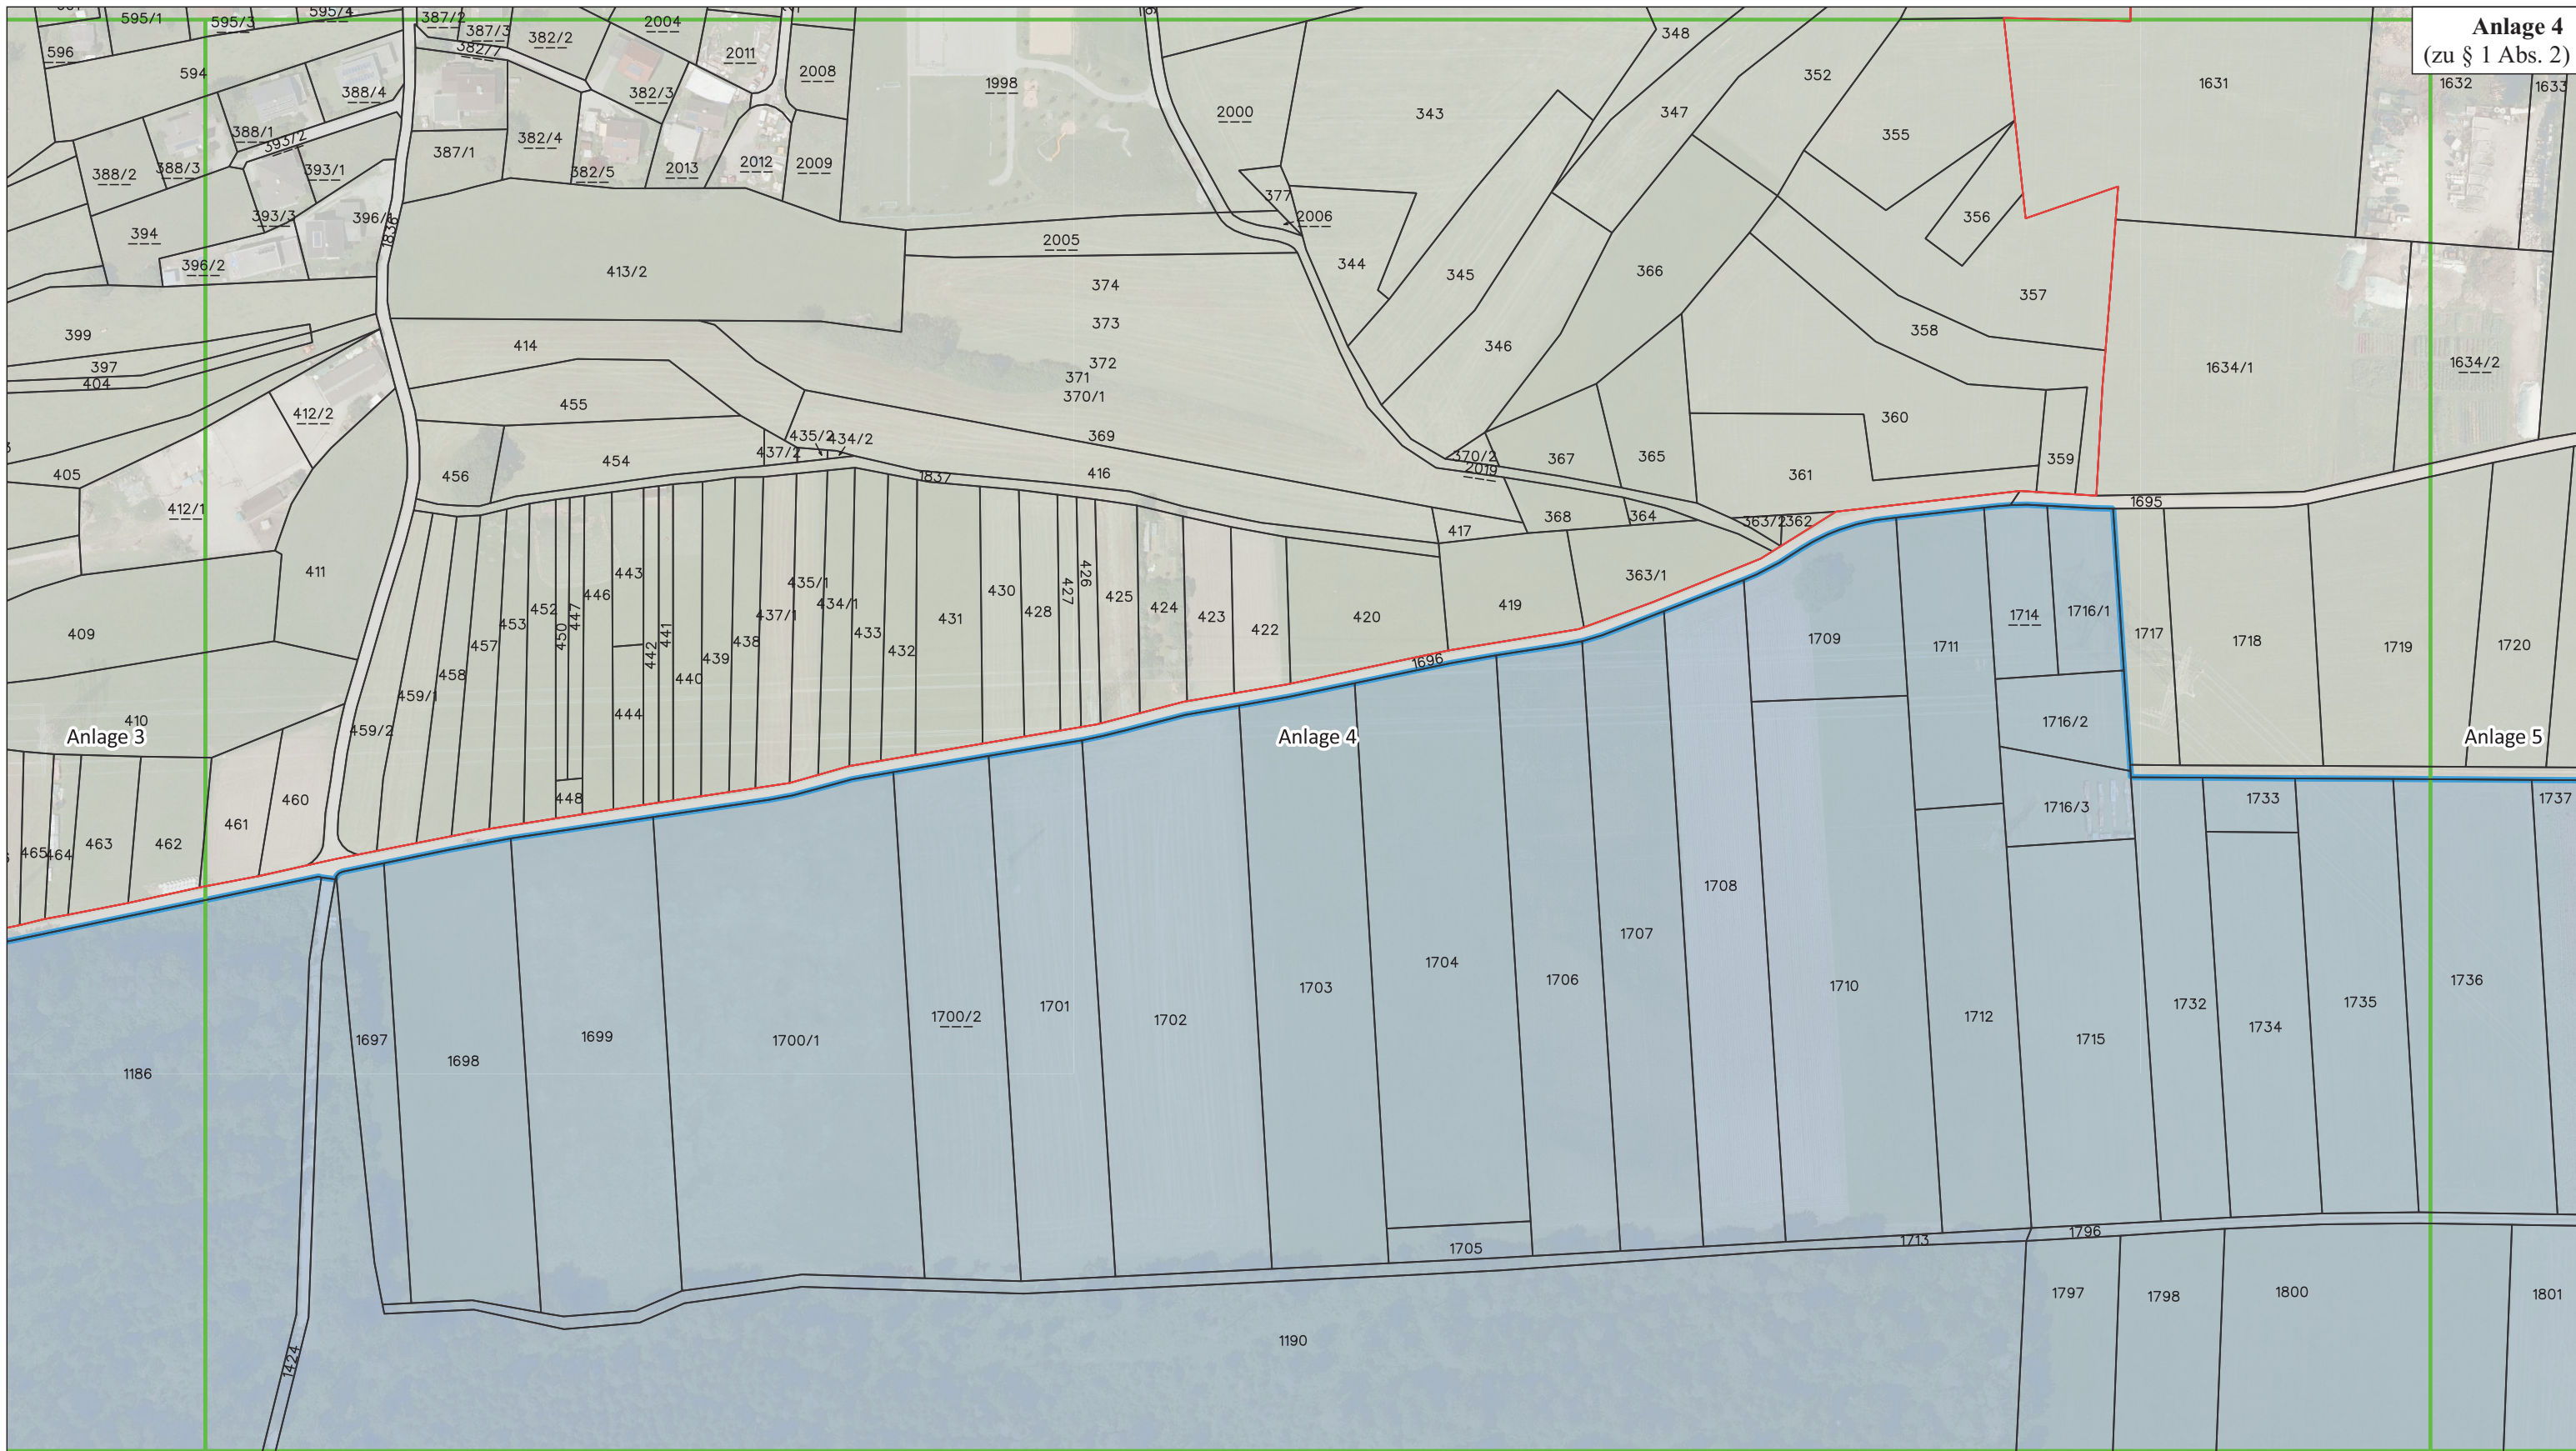

Anlage 4
(zu § 1 Abs. 2)

Legende

-  Schongebietsgrenzen Tschalenga Au
-  Schongebietsgrenzen Untere Lutz
-  Grundstücksgrenzen
-  Katastralgemeindegrenzen
-  Grenze zu anderen Anlagen

 Schongebiete "Untere Lutz" und "Tschalenga Au"

Datum: 15.11.2023 Maßstab: 1:2.000

Detailplan

Quellen: Land Vorarlberg