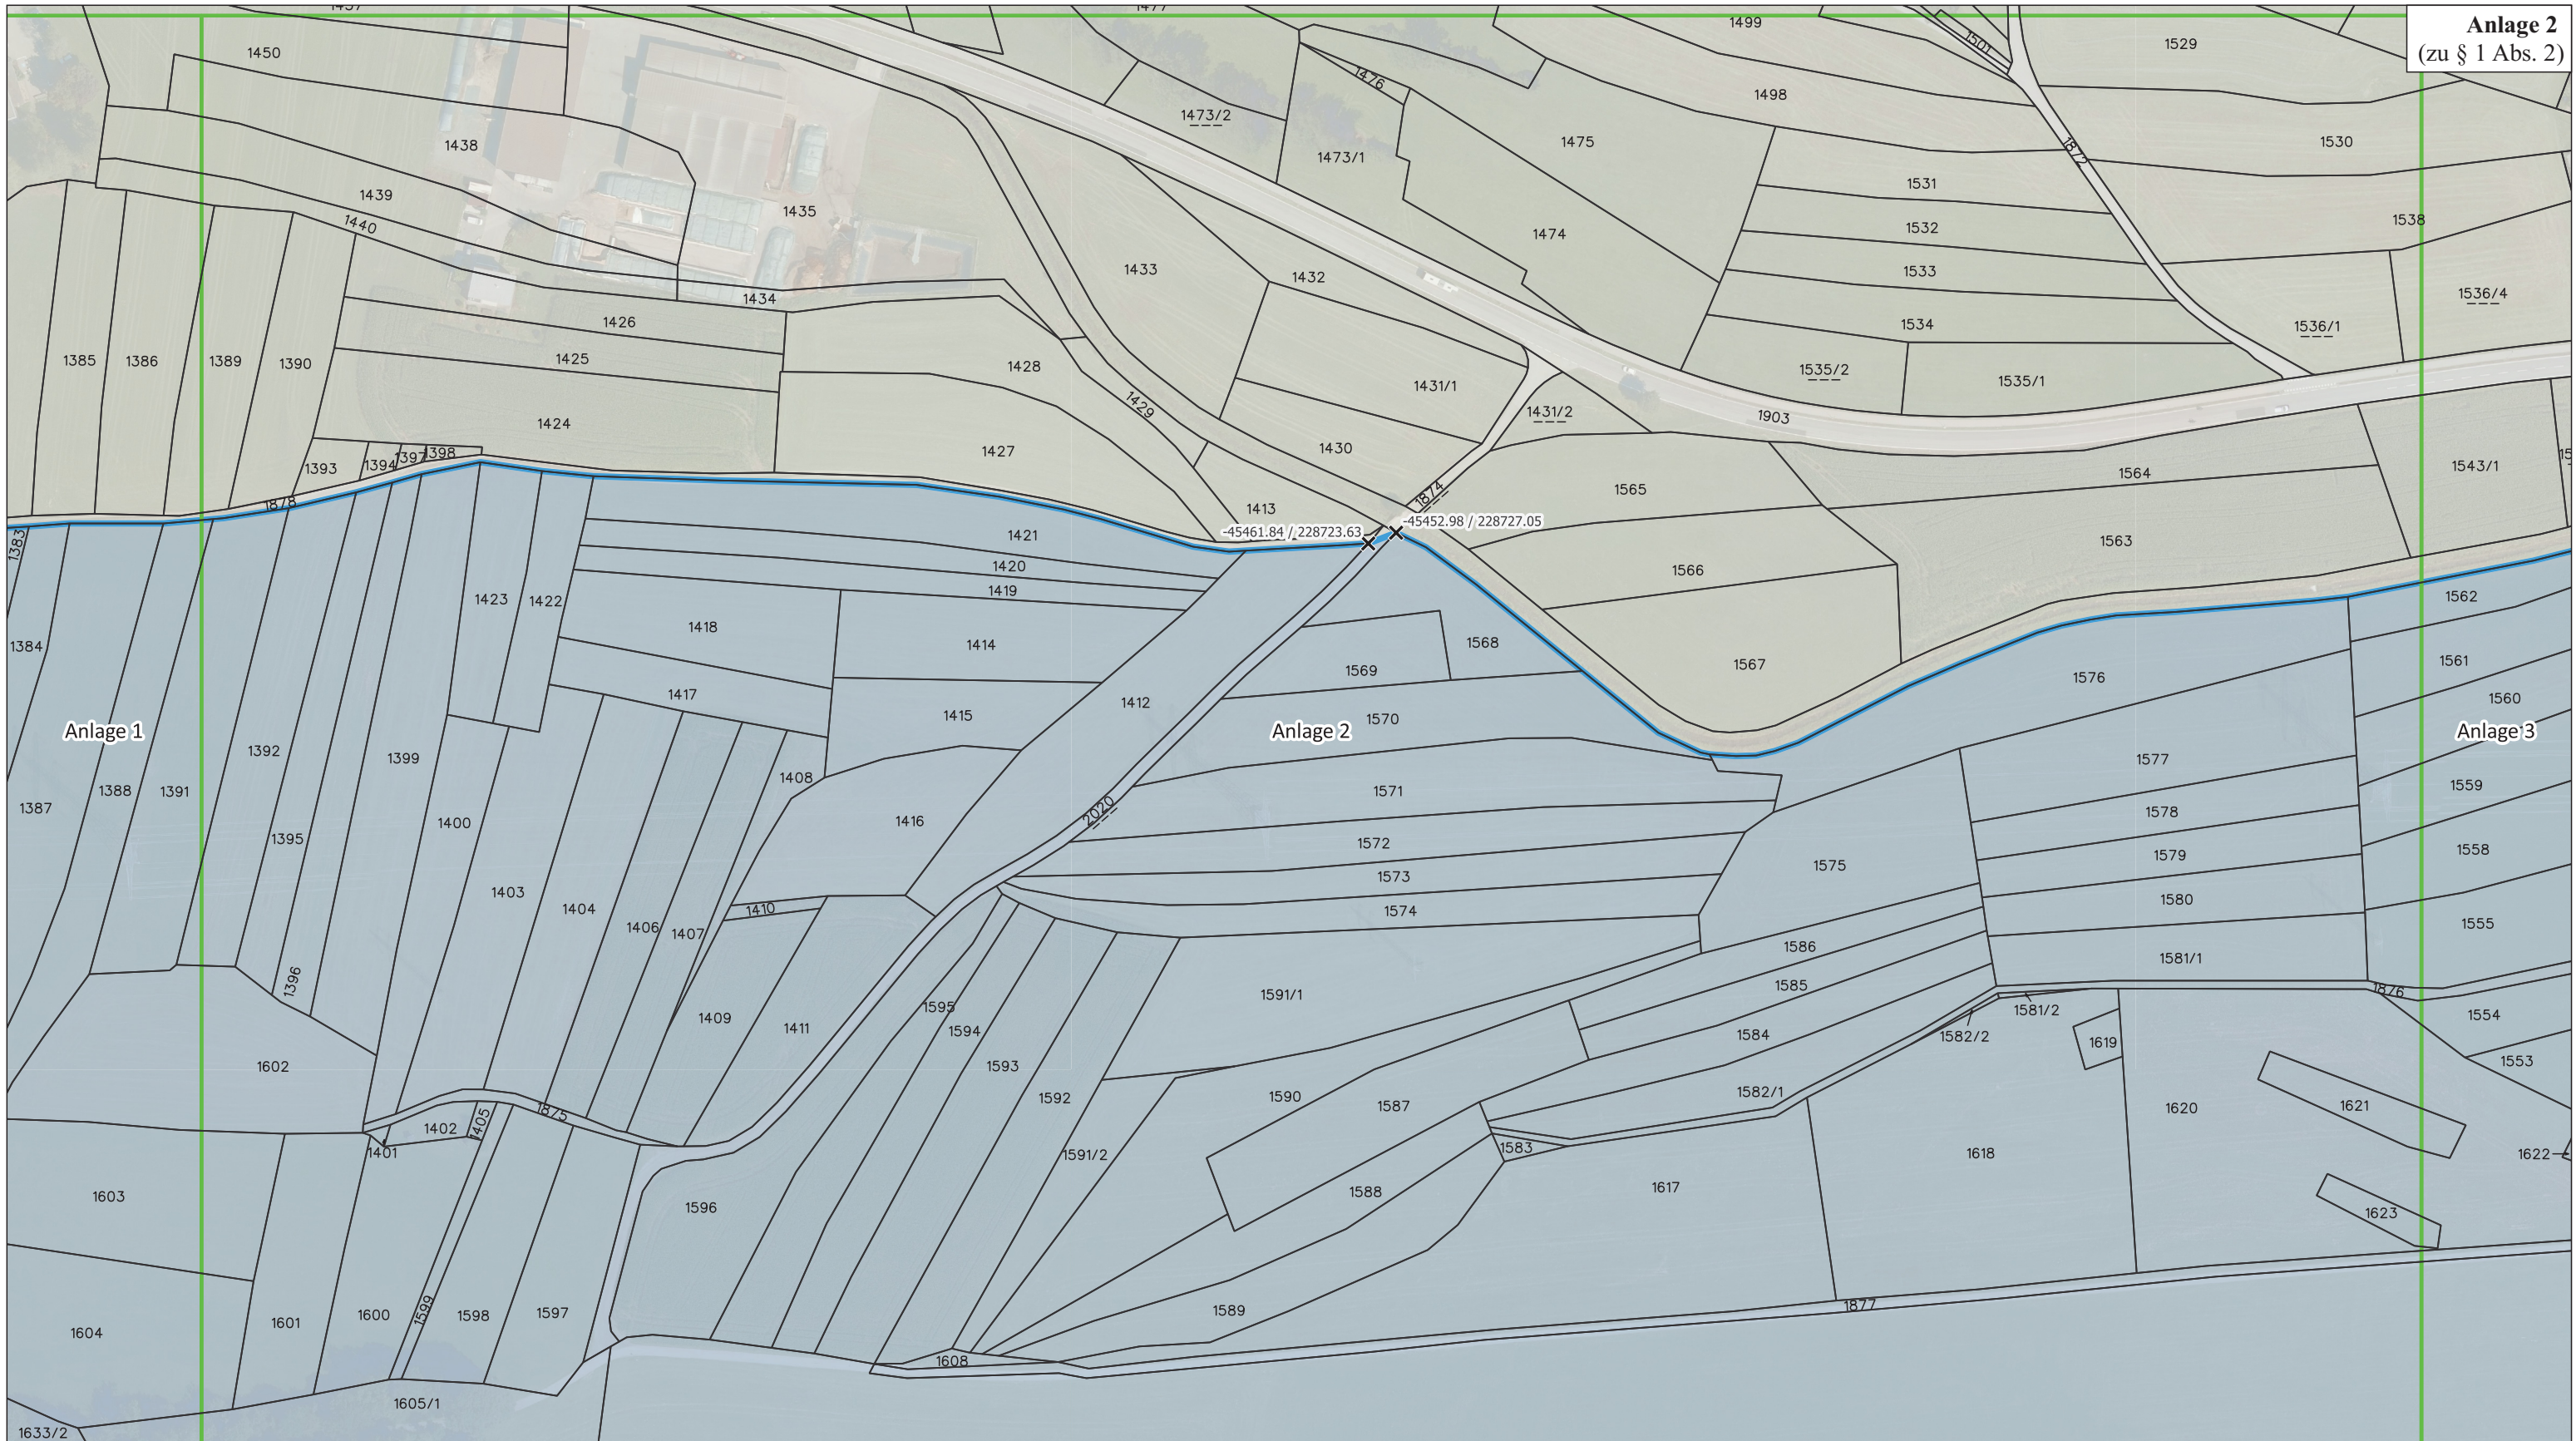

Anlage 2
(zu § 1 Abs. 2)

Legende

- Schongebietsgrenzen Tschalenga Au
- Schongebietsgrenzen Untere Lutz
- Grundstücksgrenzen
- Katastralgemeindegrenzen
- Grenze zu anderen Anlagen

Vorarlberg
Land Vorarlberg

Schongebiete "Untere Lutz" und "Tschalenga Au"

Datum: 15.11.2023 Maßstab: 1:2.000

Detailplan

Quellen: Land Vorarlberg