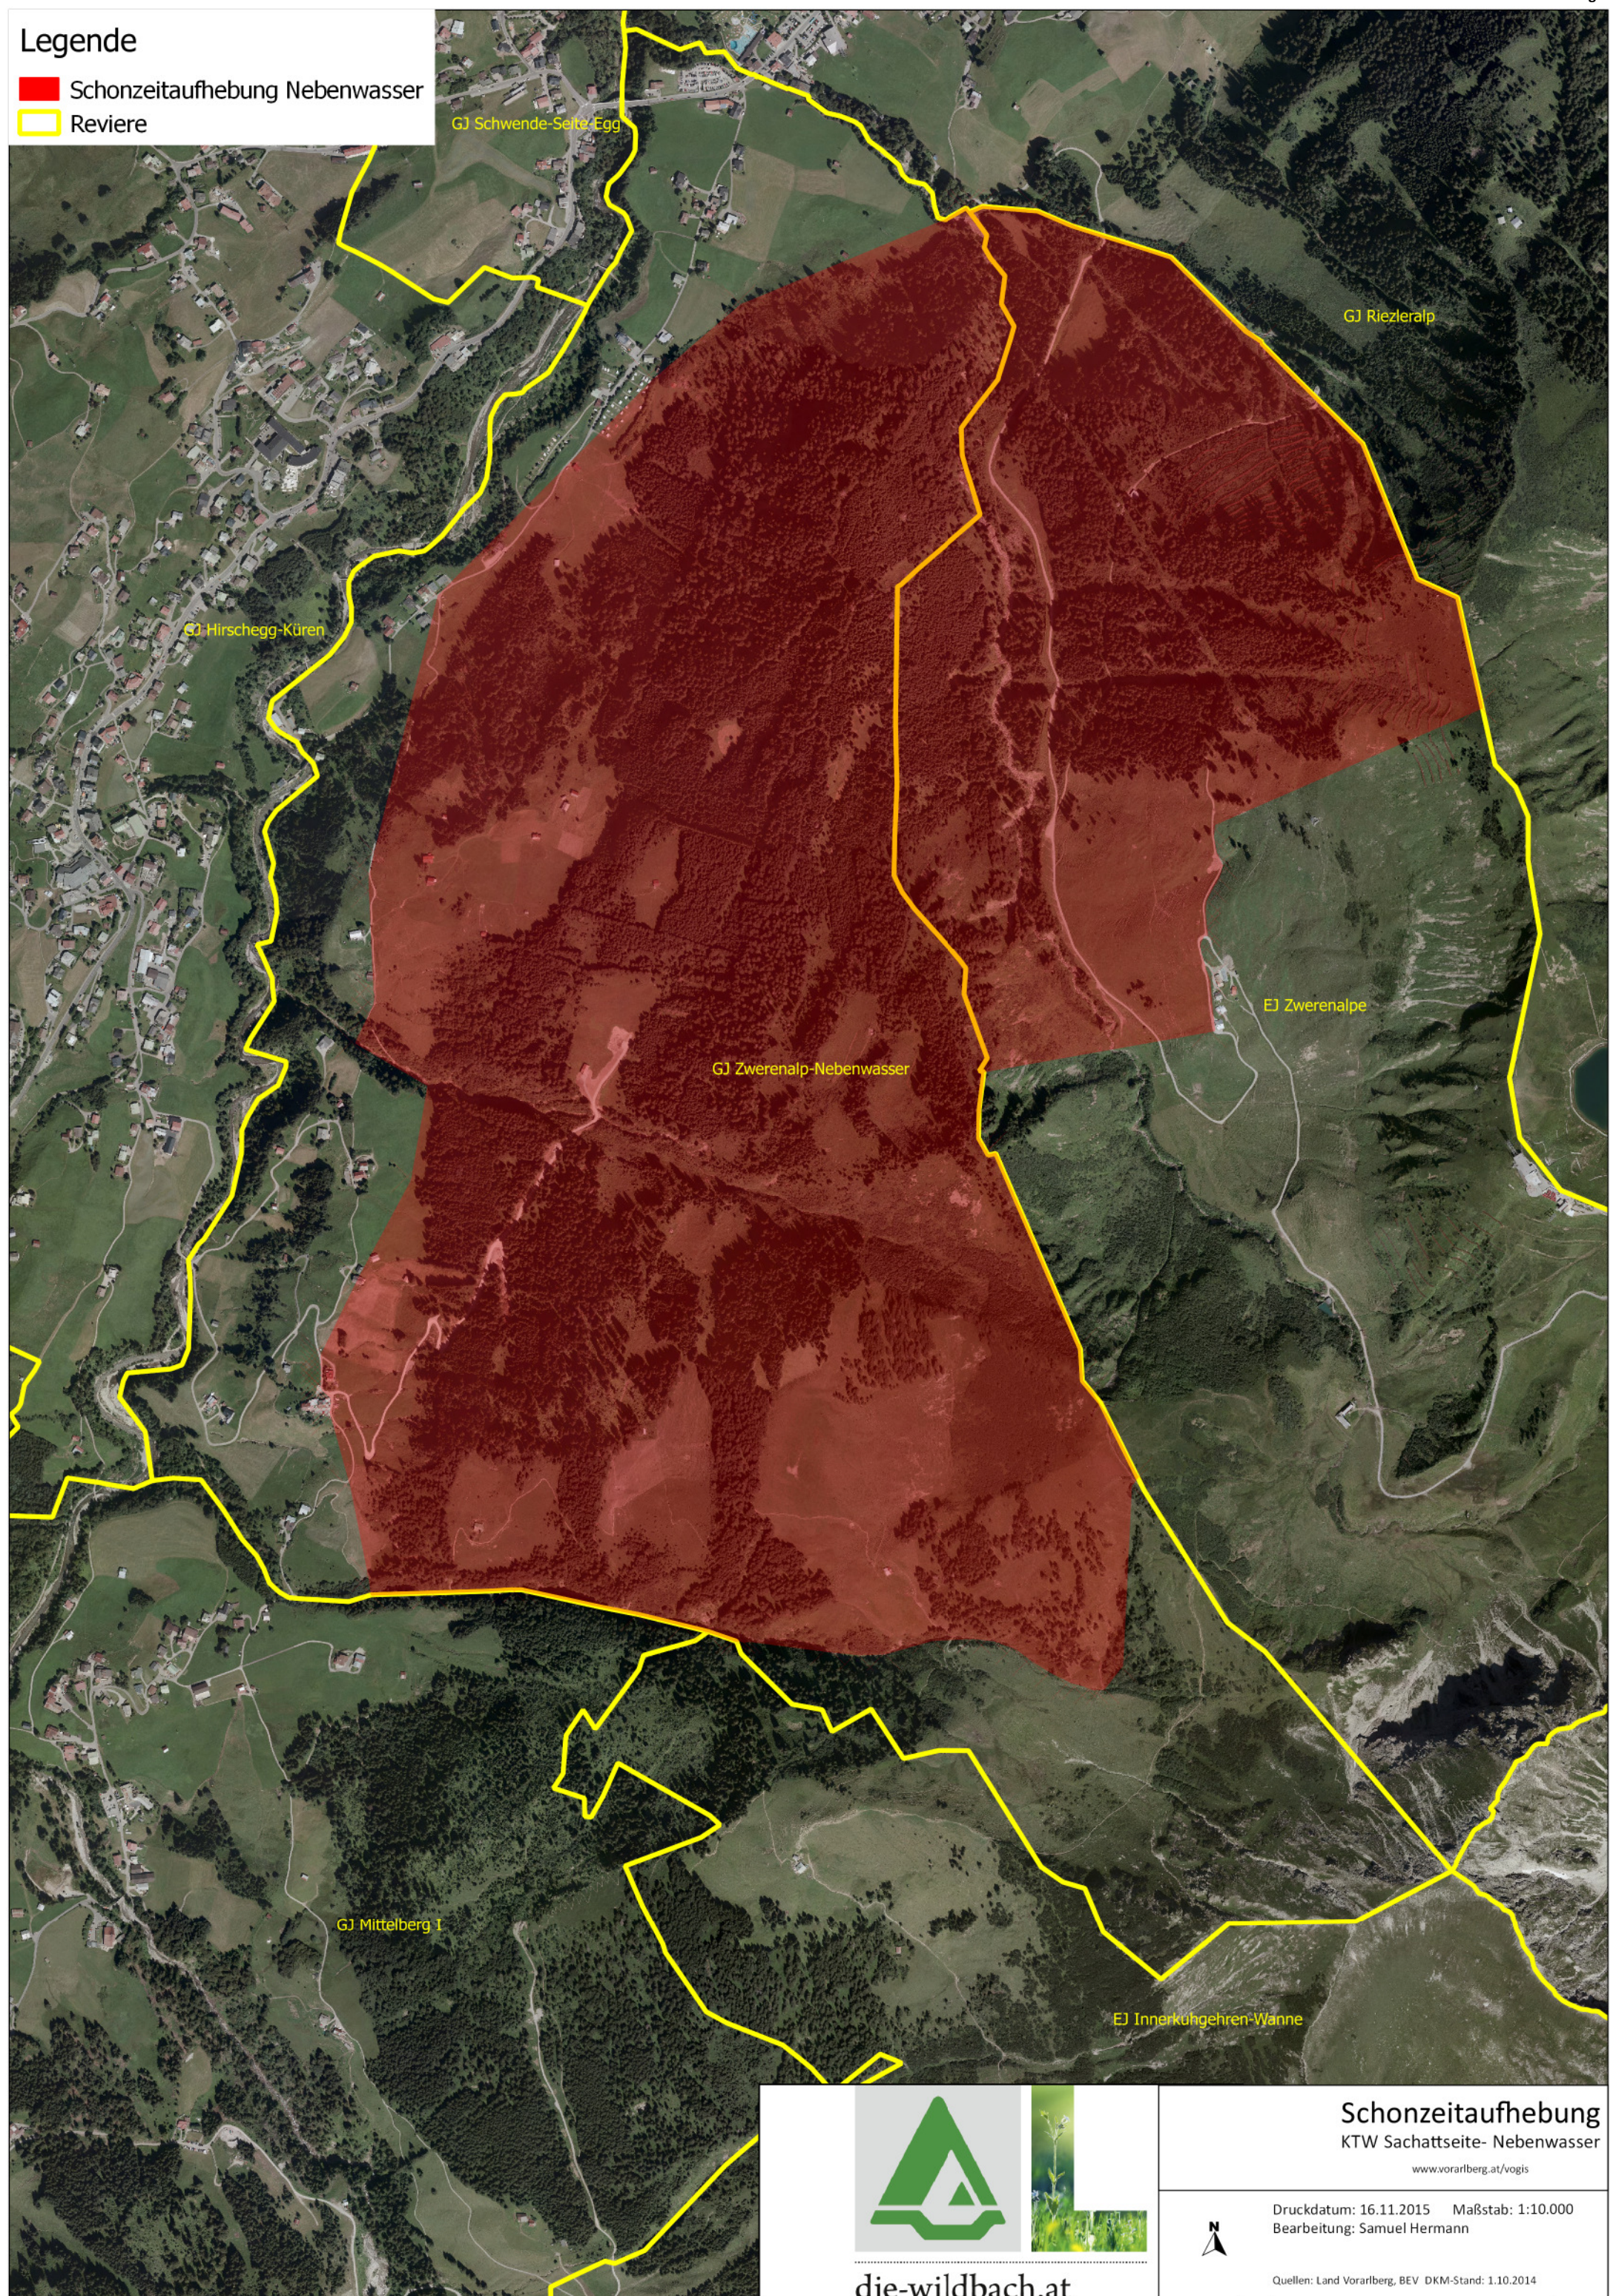

Legende

- Schonzeitaufhebung Nebenwasser
- Reviere

die-wildbach.at

Schonzeitaufhebung
 KTW Sachattseite- Nebenwasser
www.vorarlberg.at/vogis

Druckdatum: 16.11.2015 Maßstab: 1:10.000
 Bearbeitung: Samuel Hermann

Quellen: Land Vorarlberg, BEV DKM-Stand: 1.10.2014