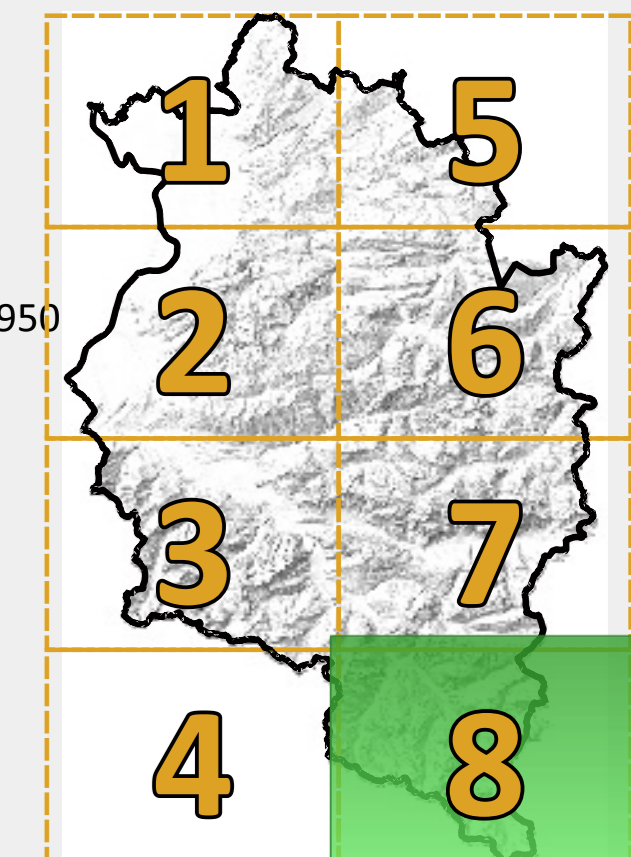

Blattnummer:
8

Legende

- Landesgrenze Vorarlberg
- Weideschutzgebiete
- Verwaltungsbezirksgrenzen

1c Topografische Landeskarte (Swiss Map Raster)

0 10 20 30 40 50 km

Vorarlberg Wolfsmanagementverordnung Vorarlberg Weideschutzgebiete

Plannummer: Na.033.02/47/14/57 Maßstab: 1:90.000
Druckdatum: 04.04.2024

Quelle: Land Vorarlberg, RWL, DEM, BAW © 01.01.2023