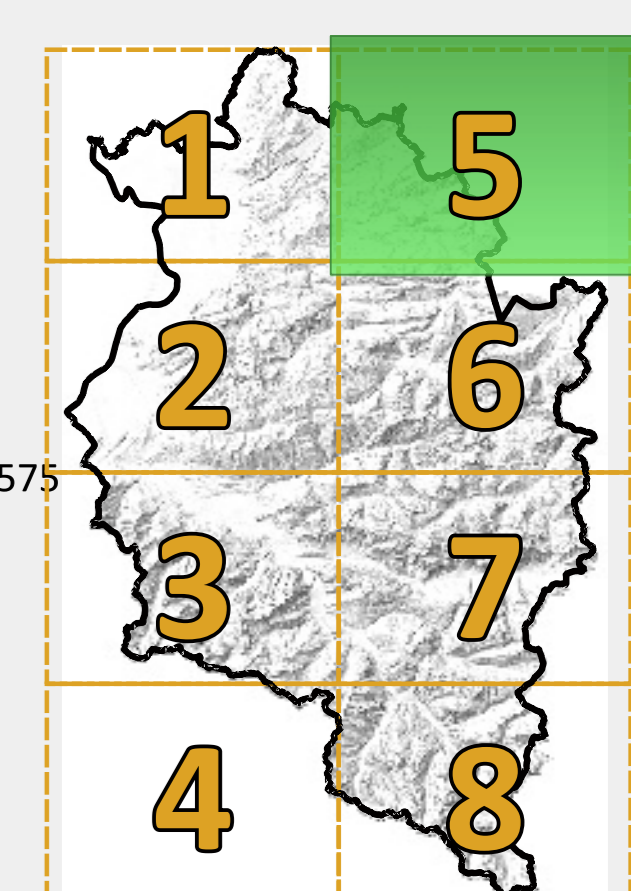

Blattnummer:
5

Legende

- Landesgrenze Vorarlberg
- Weideschutzgebiete
- Verwaltungsbezirksgrenzen

topografische Landeskarte (Swiss Map Raster)

0 10 20 30 40 50 km

Wolfsmanagementverordnung
 Vorarlberg
 Weideschutzgebiete

Plannummer: No.032.01/6/14-17
 Druckdatum: 04.04.2024
 Maßstab: 1:50.000
 Quelle: Land Vorarlberg, RV, DEM Stand: 01.01.2023