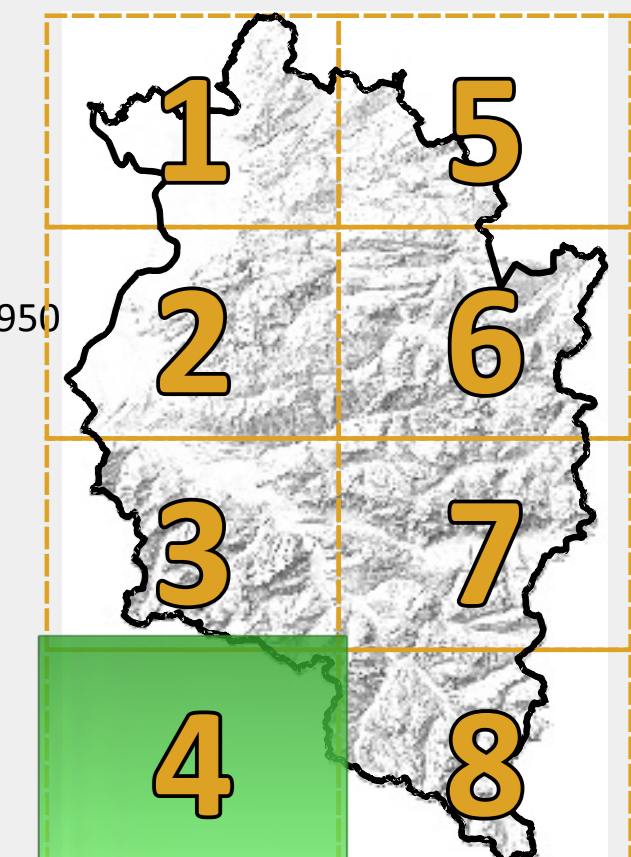

Blattnummer:  
**4**

Legende

- Landesgrenze Vorarlberg
- Weideschutzgebiete
- Verwaltungsbezirksgrenzen

1c topografische Landeskarte (Swiss Map Raster)

0 10 20 30 40 50 km

Wolfsmanagementverordnung  
 Vorarlberg  
 Weideschutzgebiete

Plannummer: Va.032/2024/1457  
 Druckdatum: 04.04.2024  
 Maßstab: 1:90.000

Quelle: Land Vorarlberg, RV, DEM Stand: 01.01.2023