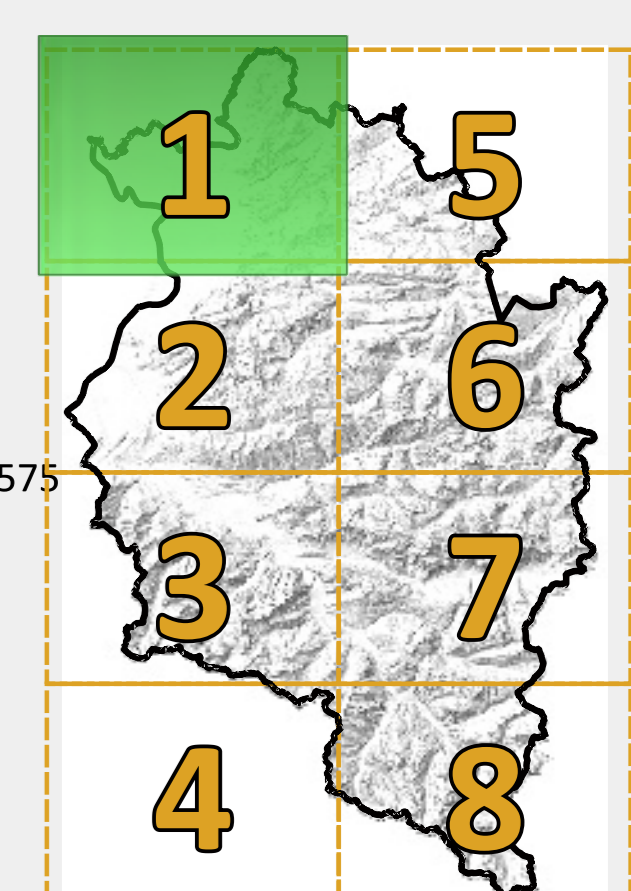

Blattnummer:  
**1**

**Legende**

- Landesgrenze Vorarlberg
- Weideschutzgebiete
- Verwaltungsbezirksgrenzen
- topografische Landeskarte (Swiss Map Raster)

0 10 20 30 40 50 km

Wolfsmanagementverordnung Vorarlberg Weideschutzgebiete

Plannummer: Va.033.01/04/14-57 Maßstab: 1:90.000  
Druckdatum: 04.04.2024

Quelle: Land Vorarlberg, MV, DEM Stand: 01.10.2023