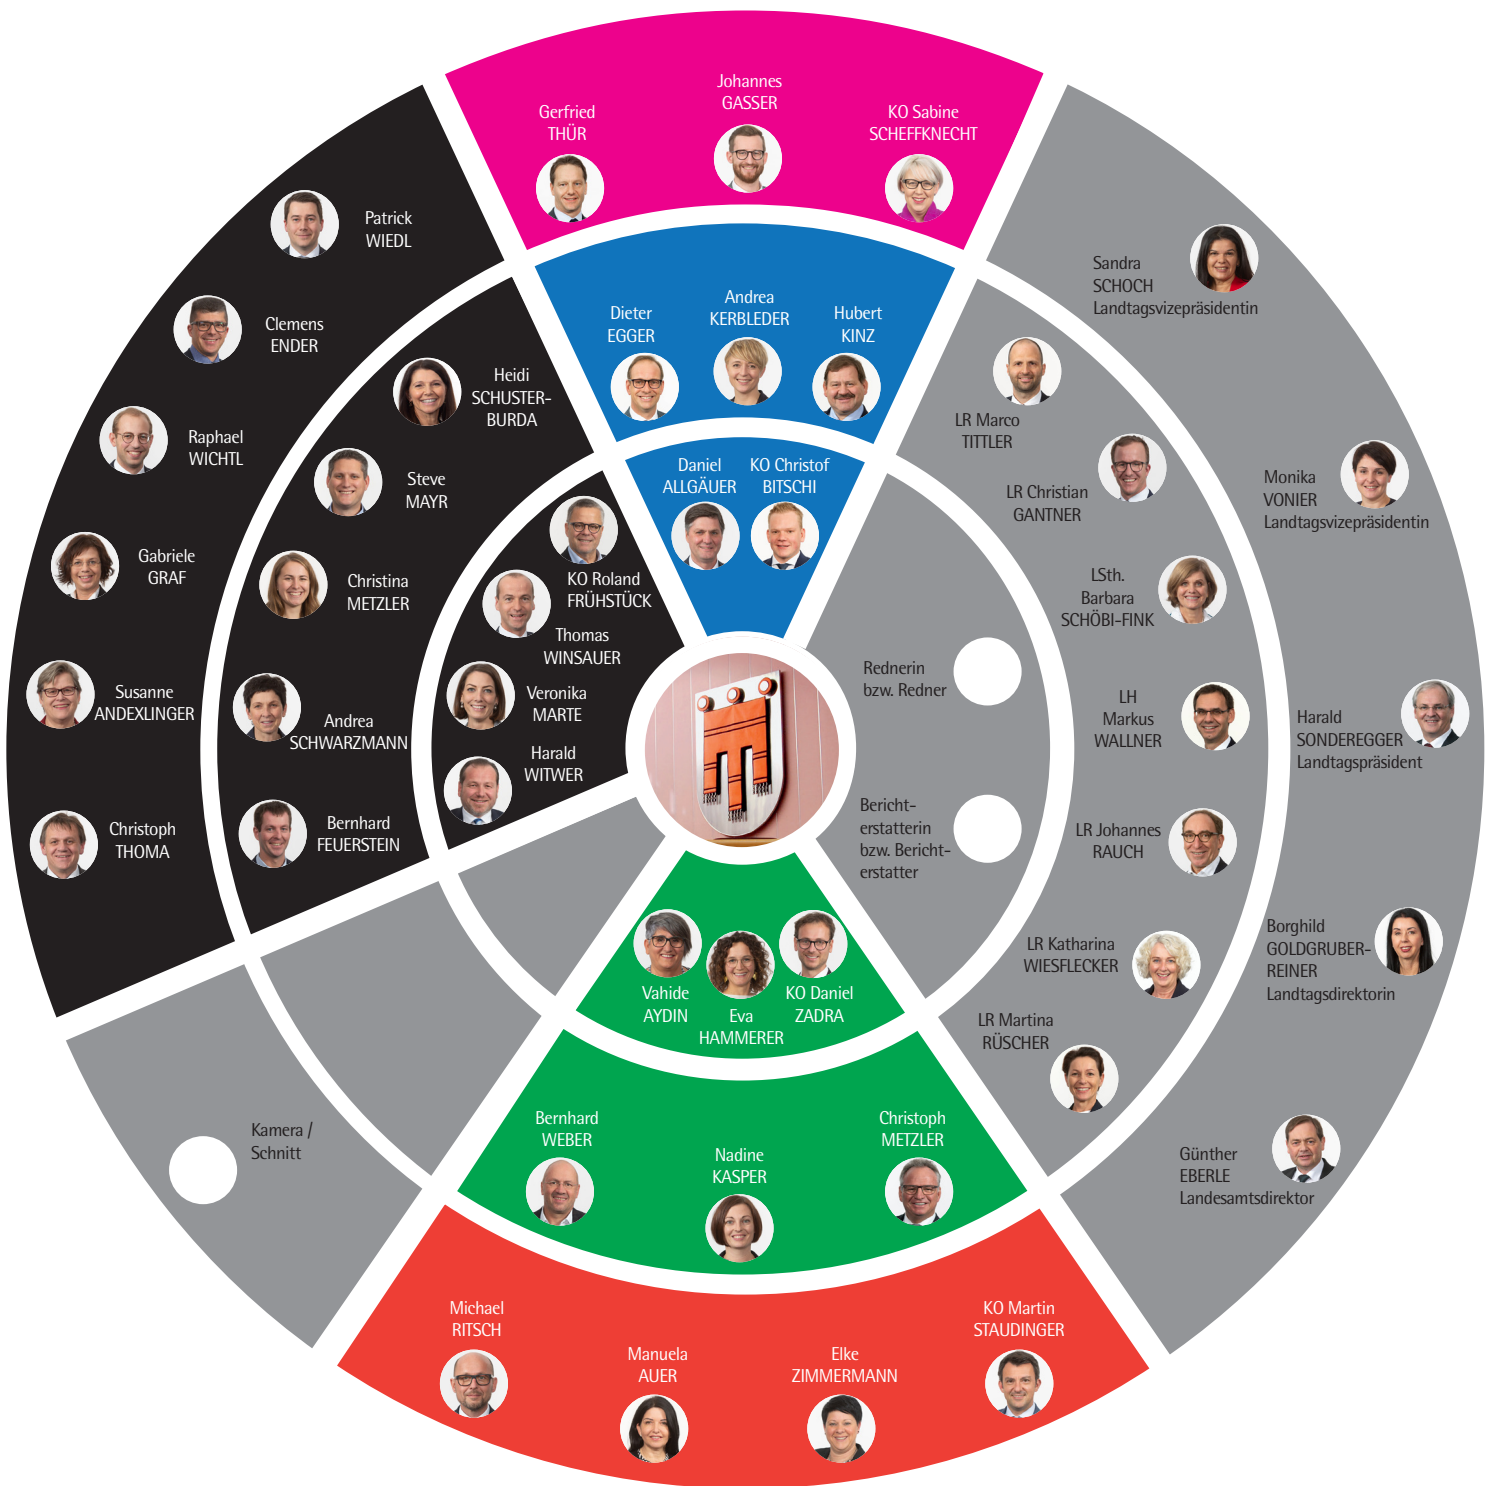

Sitzplan des XXXI. Vorarlberger Landtags

Stand: 20.11.2019

LH Landeshauptmann
LStH. Landesstatthalterin
LR Landesrätin bzw. Landesrat
KO Klubobfrau bzw. Klubobmann