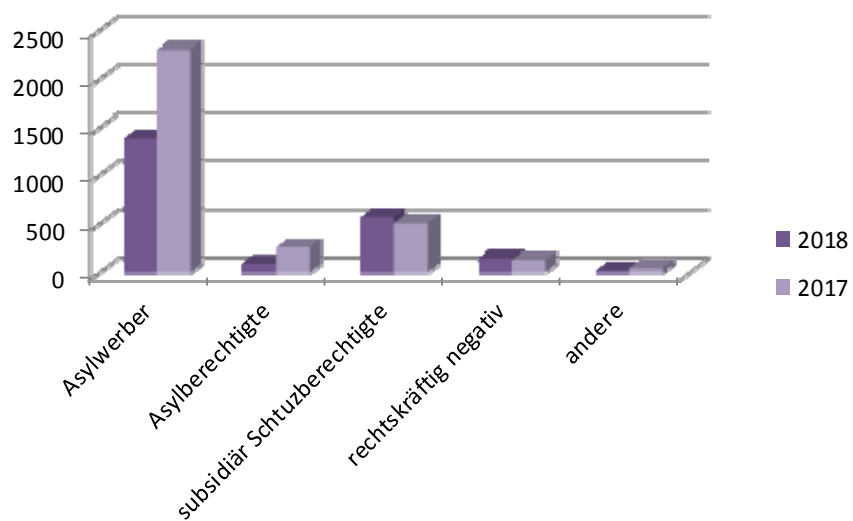

ASYLSTATISTIK – ZU BEGINN DES 2. QUARTALS 2018

ASYLWERBER UND SONSTIGE FREMDE NACH ALTER IN DER GRUNDVERSORGUNG

	zu Beginn des 2. Quartal 2017				zu Beginn des 2. Quartal 2018			
	Gesamt [abs.]	unter 18 Jahre [abs.]	18 bis unter 60 Jahre [abs.]	60 und mehr Jahre [abs.]	Gesamt [abs.]	unter 18 Jahre [abs.]	18 bis unter 60 Jahre [abs.]	60 und mehr Jahre [abs.]
Vorarlberg	3.269	865	2.346	58	2.243	656	1.537	50

ASYLWERBER UND SONSTIGE FREMDE NACH GESCHLECHT IN DER GRUNDVERSORGUNG

	Asylwerber				Männlich				Weiblich			
	Gesamt zu Beginn des 2. Quartal		Differenz		zu Beginn des 2. Quartal		Differenz		zu Beginn des 2. Quartal		Differenz	
	2017 [abs.]	2018 [abs.]	[abs.]	[%]	2017 [abs.]	2018 [abs.]	[abs.]	[%]	2017 [abs.]	2018 [abs.]	[abs.]	[%]
Vorarlberg	3.269	2.243	-1.026	-31,4	2.222	1.538	-684	-30,8	1.047	705	-342	-32,7

ASYLWERBER UND SONSTIGE FREMDE NACH AUFENTHALTSTITEL IN DER GRUNDVERSORGUNG

	zu Beginn des 2. Quartal 2018					
	Gesamt	Asylwerber	Asylberechtigte	subsidiär Schutzberechtigte	rechtskräftig negativ	andere
Vorarlberg	2.243	1.390	98	574	154	27