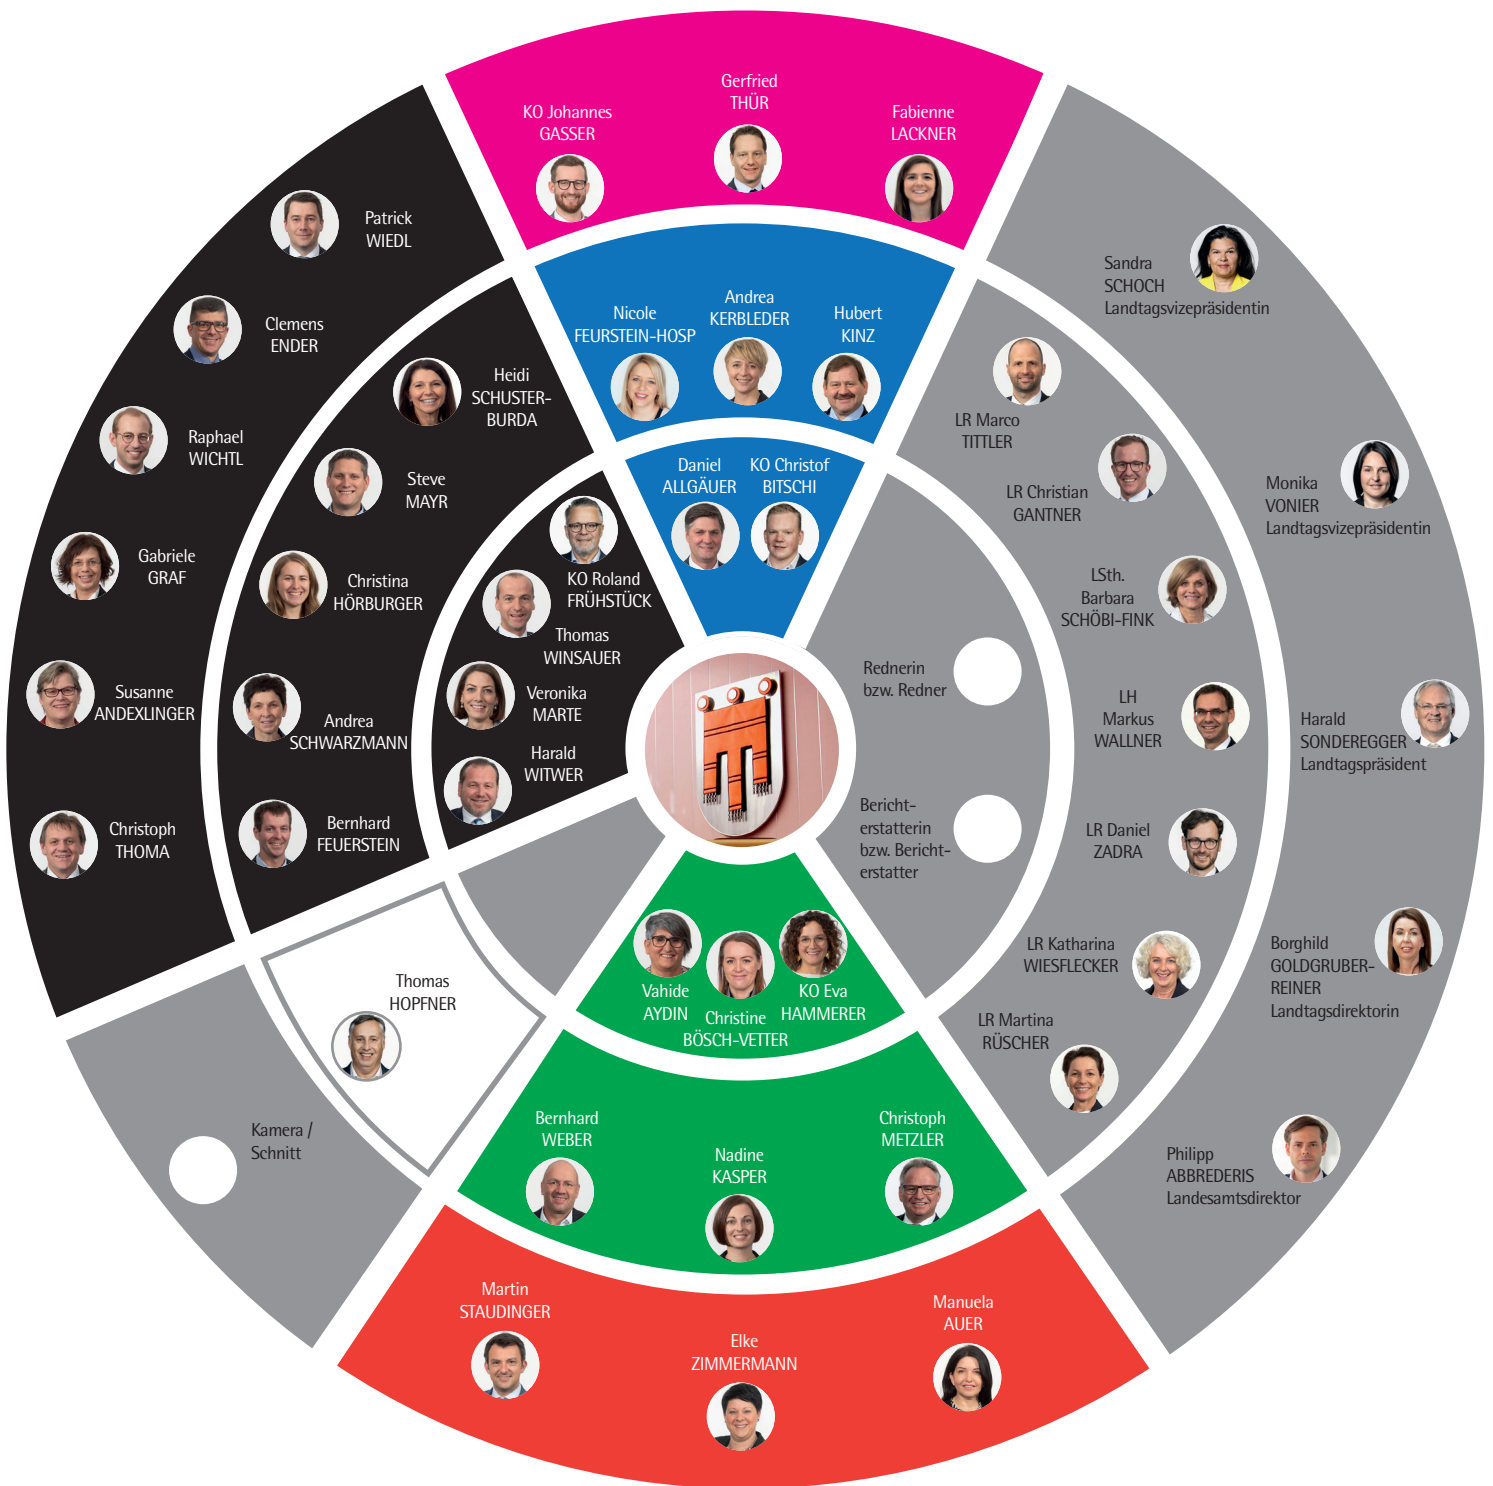

Sitzplan des XXXI. Vorarlberger Landtags

Stand: 04.10.2023

LH Landeshauptmann
 LStH. Landesstatthalterin
 LR Landesrätin bzw. Landesrat
 KO Klubobfrau bzw. Klubobmann